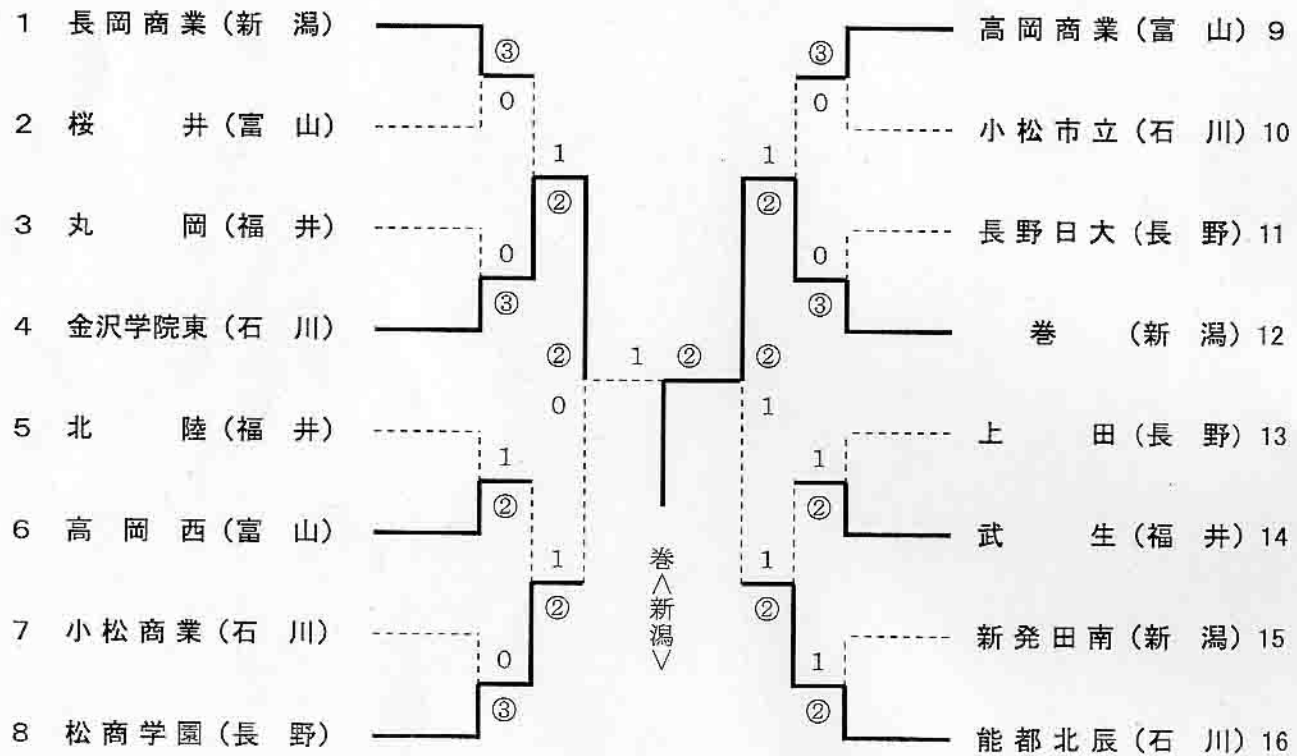

<男子団体戦>

<女子団体戦>

<男子>

準決勝

No. 1 高岡商業 ②-0 能都北辰 No. 7  
 (富山) (石川)

長谷川・柴田④ - 0 東口・大向  
 稲積・上坂幸④ - 1 小坂祐・角田  
 中山・辻 - 屋木・道下

No. 10 飯田 0-② 小松市立 No. 16  
 (石川) (石川)

川端・奥野 0 - ④ 打出・坂上  
 奥平ゆ・奥平た 1 - ④ 向出・池田  
 高田・柳谷内 - 下畠・森

神田	④	1-④ ④-1 3-⑤ ⑥-4 ⑥-4 ④-1	2	玉木 坂井
----	---	--	---	----------

助實	2	④-2 1-④ 1-④ 3-⑤ ④-0 4-⑥	④	渡辺 樋浦
----	---	--	---	----------

新甫	0	8-⑩ 1-④ 3-⑤ 2-④	④	山岸実 青木
西谷		-		-