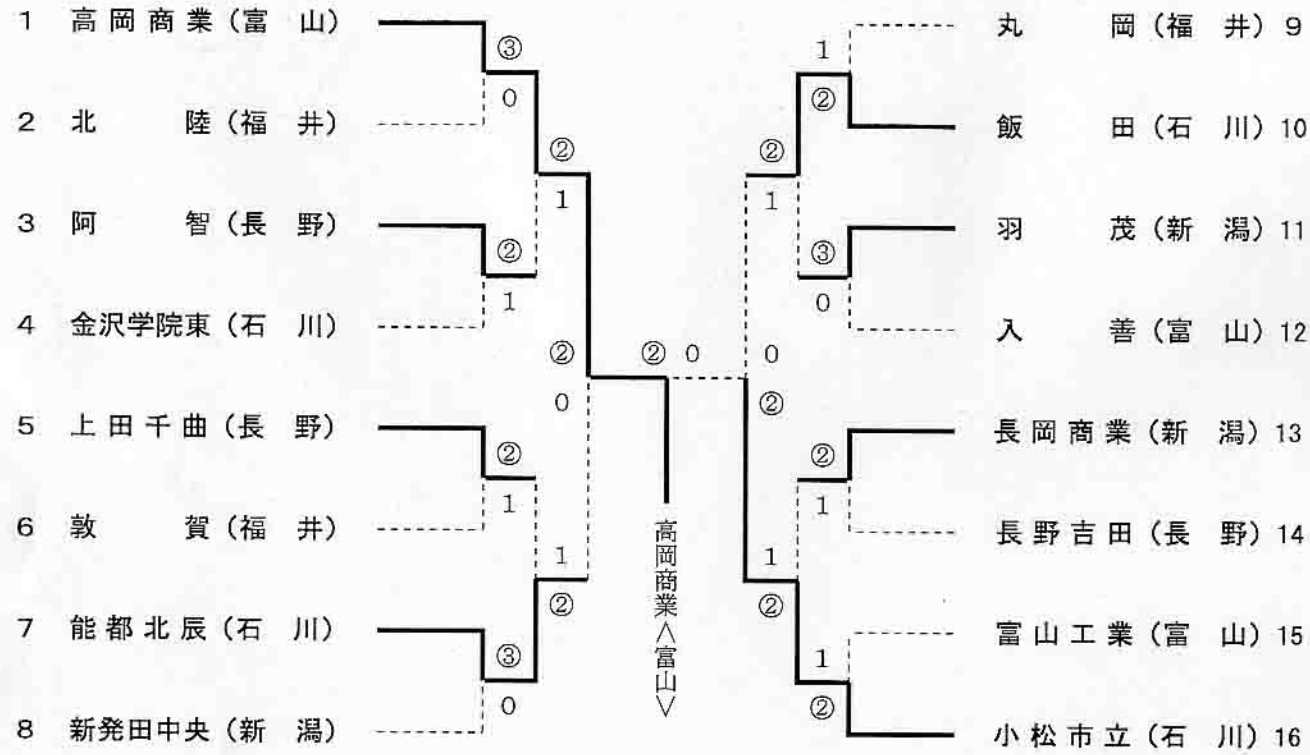

<男子団体戦>

<女子団体戦>

<男子>

準決勝

No. 1 高岡商業 ②-0 能都北辰 No. 7  
 (富山) (石川)

長谷川・柴田④ - 0 東口・大向  
 稲積・上坂幸④ - 1 小坂祐・角田  
 中山・辻 - 屋木・道下

No. 10 飯田 0-② 小松市立 No. 16  
 (石川) (石川)

川端・奥野 0 - ④ 打出・坂上  
 奥平ゆ・奥平た 1 - ④ 向出・池田  
 高田・柳谷内 - 下畠・森