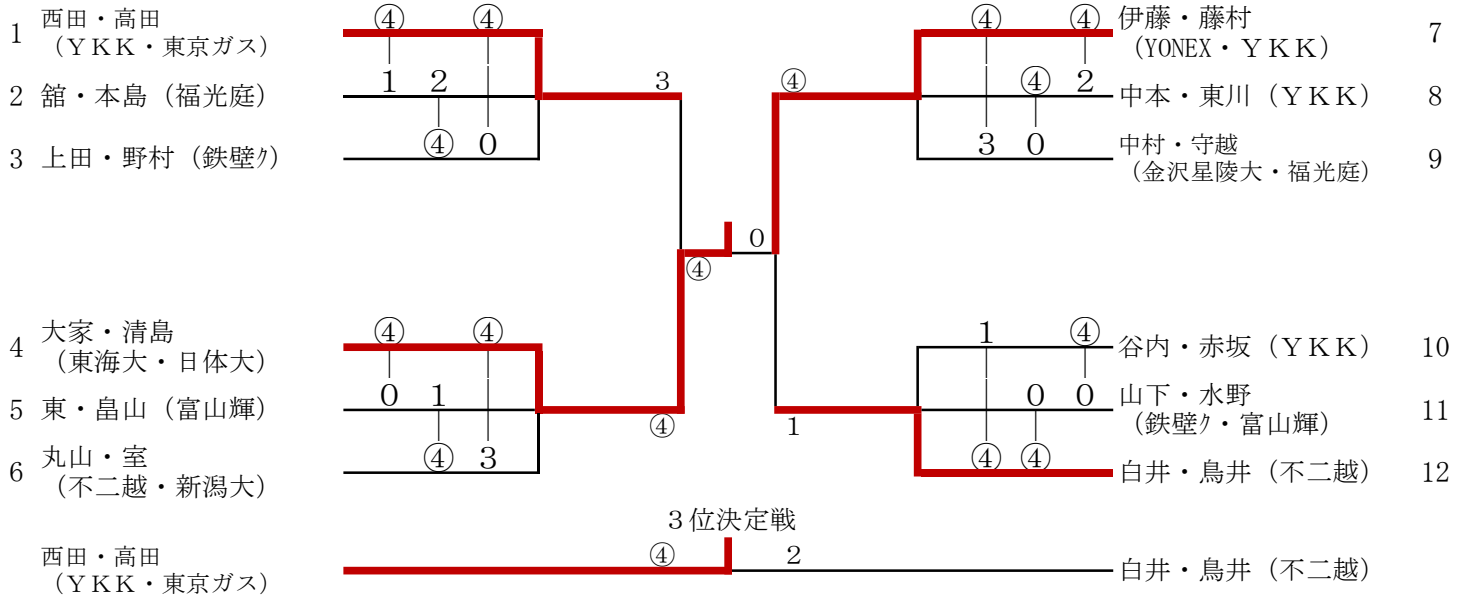

一般男子

一般女子

		勝 負 順位					
1	青江・桑名 (関西外大・ウェアブ富山)	④	④	④	3	0	1
2	小田・山崎 (日女体大・ウェアブ富山)	0	④	2	0	3	4
3	高井・湯浅 (ウェアブ富・同志社女大)	1	④	2	1	2	3
4	水谷・金瀬 (中京大・ウェアブ富山)	3	④	④	2	1	2