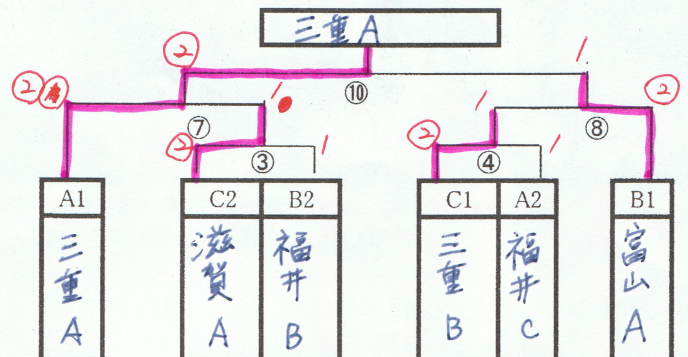

女子 予選リーグ対戦表

A		石川A	福井C	京都B	三重A	勝	負	順位
1	石川A	※	③	②	②	3	0	1
2	福井C	0	※	1	0	0	3	4
3	京都B	1	②	※	③	2	1	2
4	三重A	1	③	0	※	1	2	3

C		滋賀A	三重B	富山B	福井A	勝	負	順位
1	滋賀A	※	1	②	1	1	2	④
2	三重B	②	※	1	0	1	2	3
3	富山B	1	②	※	1	1	2	2
4	福井A	②	③	②	※	3	0	1

B		富山A	石川B	福井B	京都A	勝	負	順位
1	富山A	※	1	③	0	1	2	3
2	石川B	②	※	③	0	2	1	2
3	福井B	0	0	※	0	0	3	4
4	京都A	③	③	③	※	3	0	1

女子 決勝(1位・2位)トーナメント対戦表

女子 3位・4位トーナメント対戦表

MEMO