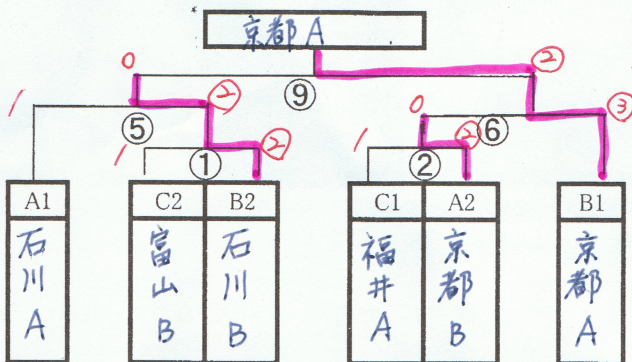

女子 予選リーグ対戦表

A		石川A	福井C	京都B	三重A	勝	負	順位
1	石川A	※	③	②	②	3	0	1
2	福井C	0	※	1	0	0	3	4
3	京都B	1	②	※	③	2	1	2
4	三重A	1	③	0	※	1	2	3

C		滋賀A	三重B	富山B	福井A	勝	負	順位
1	滋賀A	※	1	②	1	1	2	④
2	三重B	②	※	1	0	1	2	3
3	富山B	1	②	※	1	1	2	2
4	福井A	②	③	②	※	3	0	1

B		富山A	石川B	福井B	京都A	勝	負	順位
1	富山A	※	1	③	0	1	2	3
2	石川B	②	※	③	0	2	1	2
3	福井B	0	0	※	0	0	3	4
4	京都A	③	③	③	※	3	0	1

女子 決勝(1位・2位)トーナメント対戦表

女子 3位・4位トーナメント対戦表

MEMO