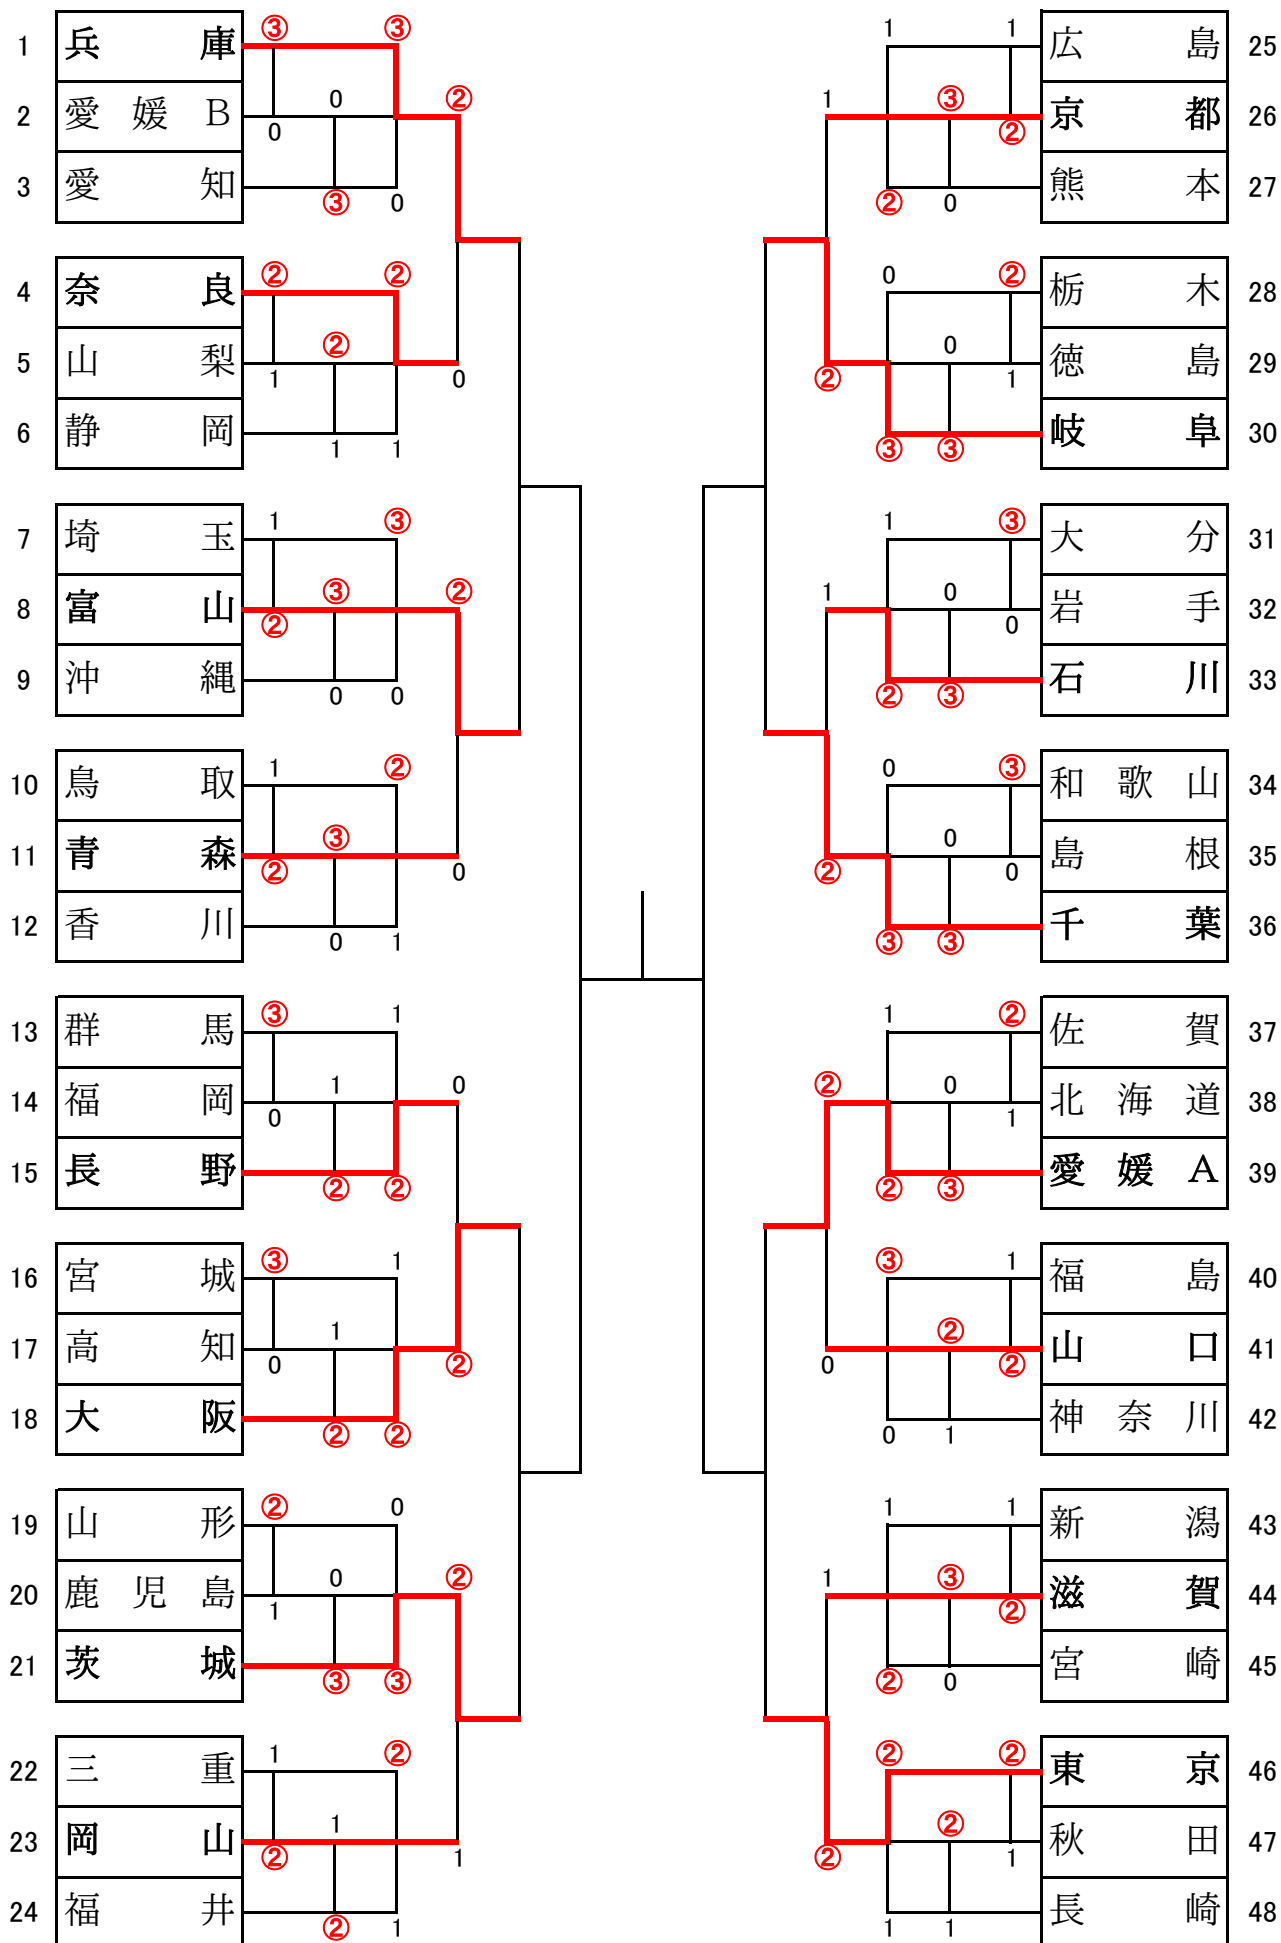

# 女子団体戦

## 女子団体戦（リーグ戦）

No	都道府県	1	2	3	勝率	G差	順位
1	兵庫		③	③	2/2		1
2	愛媛B	0		0	0/2		3
3	愛知	0	③		1/2		2

No	都道府県	25	26	27	勝率	G差	順位
25	広島		1	1	0/2		3
26	京都	②		③	2/2		1
27	熊本	②	0		1/2		2

No	都道府県	4	5	6	勝率	G差	順位
4	奈良		②	②	2/2		1
5	山梨	1		②	1/2		2
6	静岡	1	1		0/2		3