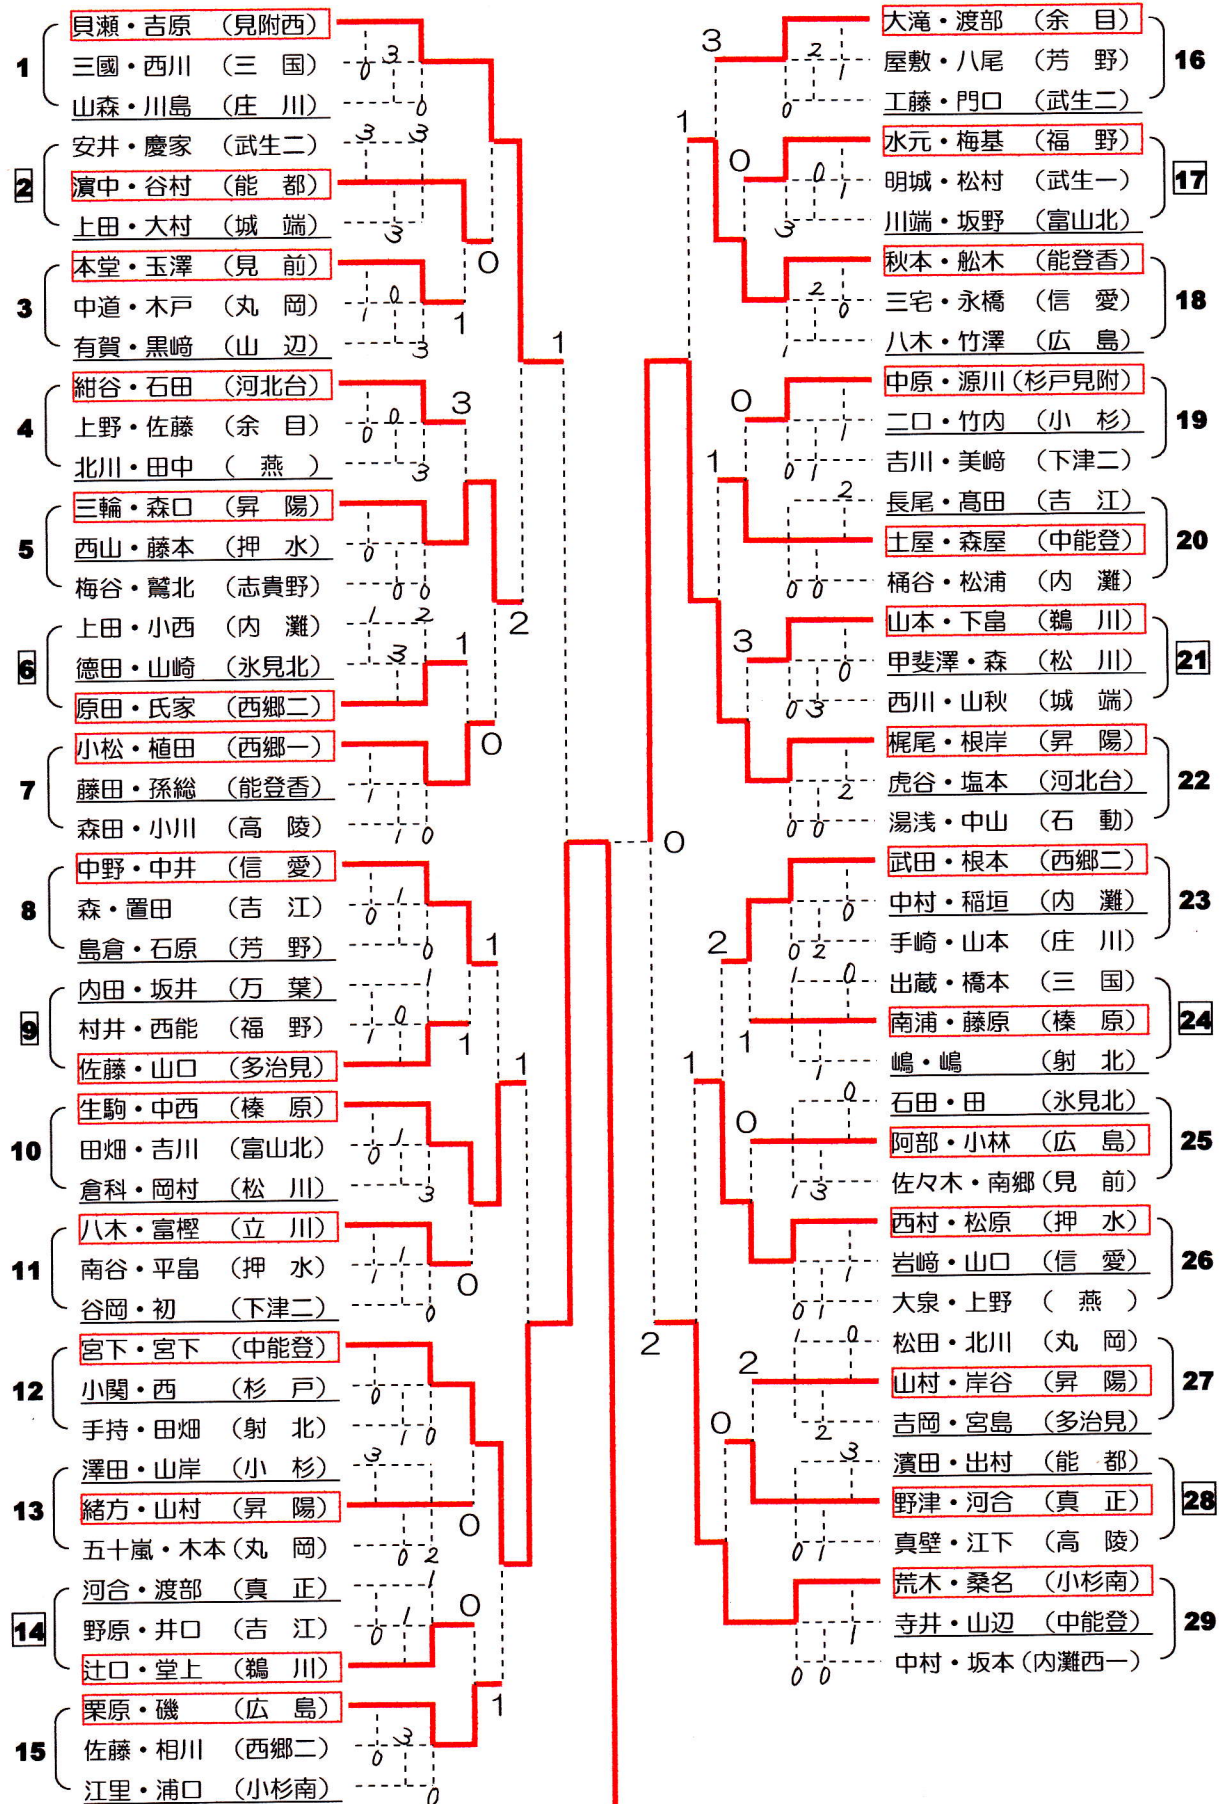

〈女子個人戦・組み合わせ ①〉

※ □ は前田コートで予選リーグを実施。

〈女子個人戦・組み合わせ ②〉

30	阿久根・吉田 (昇陽)	0-1	0	1	0	0	0	0	0	0	0	0	0	0	0	0	0	0	阪本・林 (榛原)	44
	藤永・藤森 (庄川)																		加藤・南谷 (押水)	
31	海藤・竹村 (松川)	0-1	0	1	0	0	0	0	0	0	0	0	0	0	0	0	0	0	山本・中舎 (丸岡)	45
	藤澤・山崎 (多治見)																		天谷・青木 (武生一)	
32	林田・加藤 (広島)	0-0	0	0	0	0	0	0	0	0	0	0	0	0	0	0	0	0	山田・西 (能都)	46
	山沼・小島 (小杉南)																		田邊・横山 (小杉)	
33	竹越・村井 (氷見北)	1-3	0	0	0	0	0	0	0	0	0	0	0	0	0	0	0	0	辰巳・酒井 (杉戸)	47
	中阪 (下津二)																		得地・織田 (吉江)	
34	瀬戸・大野 (河北台)	0-0	0	0	0	0	0	0	0	0	0	0	0	0	0	0	0	0	橋本・大谷 (内灘)	48
	鈴木・早川 (立川山辺)																		早川・山下 (城端)	
35	湊・住田 (射北)	0-1	0	0	0	0	0	0	0	0	0	0	0	0	0	0	0	0	笹尾・山田 (中能登)	49
	宮坂・岩淵 (山辺)																		植田・向田 (西郷一)	
36	横山・山森 (中能登)	0-1	0	0	0	0	0	0	0	0	0	0	0	0	0	0	0	0	日馬・野澤 (燕)	50
	佐久間・佐藤 (見前)																		藤田・高田 (三国)	
37	加藤・清水 (押水)	0-3	0	0	0	0	0	0	0	0	0	0	0	0	0	0	0	0	内田・大塚 (信愛)	51
	岩崎・土居 (吉江)																		古島・梅本 (庄川)	
38	浅井・川本 (真正)	0-3	0	0	0	0	0	0	0	0	0	0	0	0	0	0	0	0	北條・扇田 (見前)	52
	中原・倉松 (杉戸)																		幸田・今井 (昇陽)	
39	高場・高林 (榛原)	0-3	0	0	0	0	0	0	0	0	0	0	0	0	0	0	0	0	沼田・福井 (石動)	53
	平木・平木 (丸岡)																		佐々木・牧 (鶴川)	
40	下出・田川 (押水)	0-1	0	0	0	0	0	0	0	0	0	0	0	0	0	0	0	0	原・向野 (小杉南)	54
	石井・石田 (西郷一)																		吉岡・藤澤 (多治見)	
41	神田・坂野 (富山北)	0-1	0	0	0	0	0	0	0	0	0	0	0	0	0	0	0	0	網・南 (氷見北)	55
	角田・小林 (西郷二)																		濱田・畑 (武生二)	
42	前畑・尾古 (内灘)	0-1	0	0	0	0	0	0	0	0	0	0	0	0	0	0	0	0	武田・鎌田 (下津二)	56
	橋本・山瀬 (鶴川)																		天坂・東 (氷見北)	
43	岡田・上野 (昇陽)	0-3	0	0	0	0	0	0	0	0	0	0	0	0	0	0	0	0	伊藤・溝口 (真正)	57
	吉水・坂本 (三国)																		宮村・法花堂 (押水)	
44	木村・戸根 (信愛)	0-0	0	0	0	0	0	0	0	0	0	0	0	0	0	0	0	0	作田・道井 (富山北)	58
	水上・水本 (城端)																		高桑・北川 (丸岡)	
45	大橋・田中 (杉戸)	0-3	0	0	0	0	0	0	0	0	0	0	0	0	0	0	0	0	石井・本間 (余目)	59
	皆川・佐藤 (余目)																		竹内・寺沢 (昇陽)	
46	武田・百瀬 (山辺)	0-2	0	0	0	0	0	0	0	0	0	0	0	0	0	0	0	0	紮野・塩本 (河北台)	60
	濱田・鶴野 (能都)																		株本・田村 (広島)	
47	清水・上田 (見附西)	0-0	0	0	0	0	0	0	0	0	0	0	0	0	0	0	0	0	板倉・木町 (射北)	61
	柴山・加藤 (多治見)																		塩路・西谷 (信愛)	
48	藤城・川縁 (小杉)	0-0	0	0	0	0	0	0	0	0	0	0	0	0	0	0	0	0	大島・村田 (山辺)	62
	藤永・藤森 (庄川)																		端山・一瀬 (中能登)	
49	阿久根・吉田 (昇陽)	0-1	0	0	0	0	0	0	0	0	0	0	0	0	0	0	0	0	亀谷・八田 (内灘)	63
	藤永・藤森 (庄川)																		濱田・今井 (中能登)	
50	藤永・藤森 (庄川)	0-1	0	0	0	0	0	0	0	0	0	0	0	0	0	0	0	0	関原・佐波 (福野)	64
	藤永・藤森 (庄川)																		鶴巻・斎藤 (立川)	
51	藤永・藤森 (庄川)	0-1	0	0	0	0	0	0	0	0	0	0	0	0	0	0	0	0	大貫・久我 (西郷二)	65
	藤永・藤森 (庄川)																		山岡・日詰 (芳野)	
52	藤永・藤森 (庄川)	0-1	0	0	0	0	0	0	0	0	0	0	0	0	0	0	0	0	長谷川・海藤 (松川)	66
	藤永・藤森 (庄川)																		長谷川・海藤 (松川)	

④ 30 阿久根・吉田(昇陽)