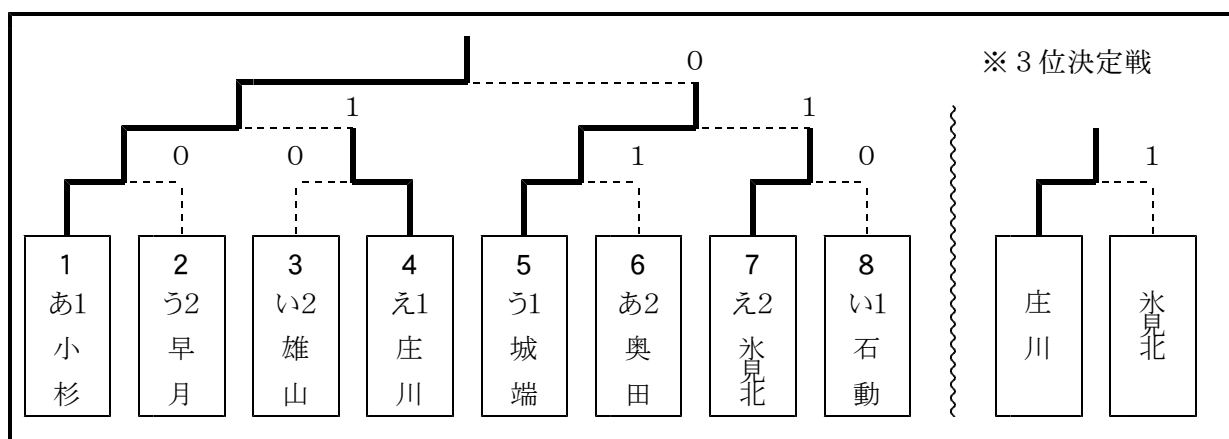

第35回富山県中学校選抜体育大会 ソフトテニス競技

女子

＜予選リーグ＞ ※ 荒天時は、ブロックを生かしたトーナメントに変更し、1位のみ
のトーナメントで実施する。

	Aブロック	1	2	3	4	勝数	順位
1	小 杉 (高岡)		③	③	③	3	1
2	大 谷 (砺波)	0		1	②	1	3
3	奥 田 (富山)	0	②		②	2	2
4	魚津西部 (新川)	0	1	1		0	4

	Bブロック	1	2	3	4	勝数	順位
1	石 動 (砺波)		②	③	②	3	1
2	富山東部 (富山)	1		1	②	1	3
3	雄 山 (新川)	0	②		1	1	2
4	小 杉 南 (高岡)	1	1	②		1	4

-1
+2
-1

	Cブロック	1	2	3	4	勝数	順位
1	富山北部 (富山)		1	1	1	0	4
2	入 善 西 (新川)	②		1	0	1	3
3	氷見北部 (高岡)	②	②		1	2	2
4	庄 川 (砺波)	②	③	②		3	1

	Dブロック	1	2	3	4	勝数	順位
1	早 月 (新川)		②	②	1	2	2
2	芳 野 (高岡)	1		0	0	0	4
3	城 端 (砺波)	1	③		②	2	1
4	和 合 (富山)	②	③	1		2	3

+1
+2
-3

＜決勝トーナメント＞ ※ 「あ」～「え」はリーグ1位校による抽選で決定する。
※ リーグ1位が同一地区から複数校出た場合は分散する。