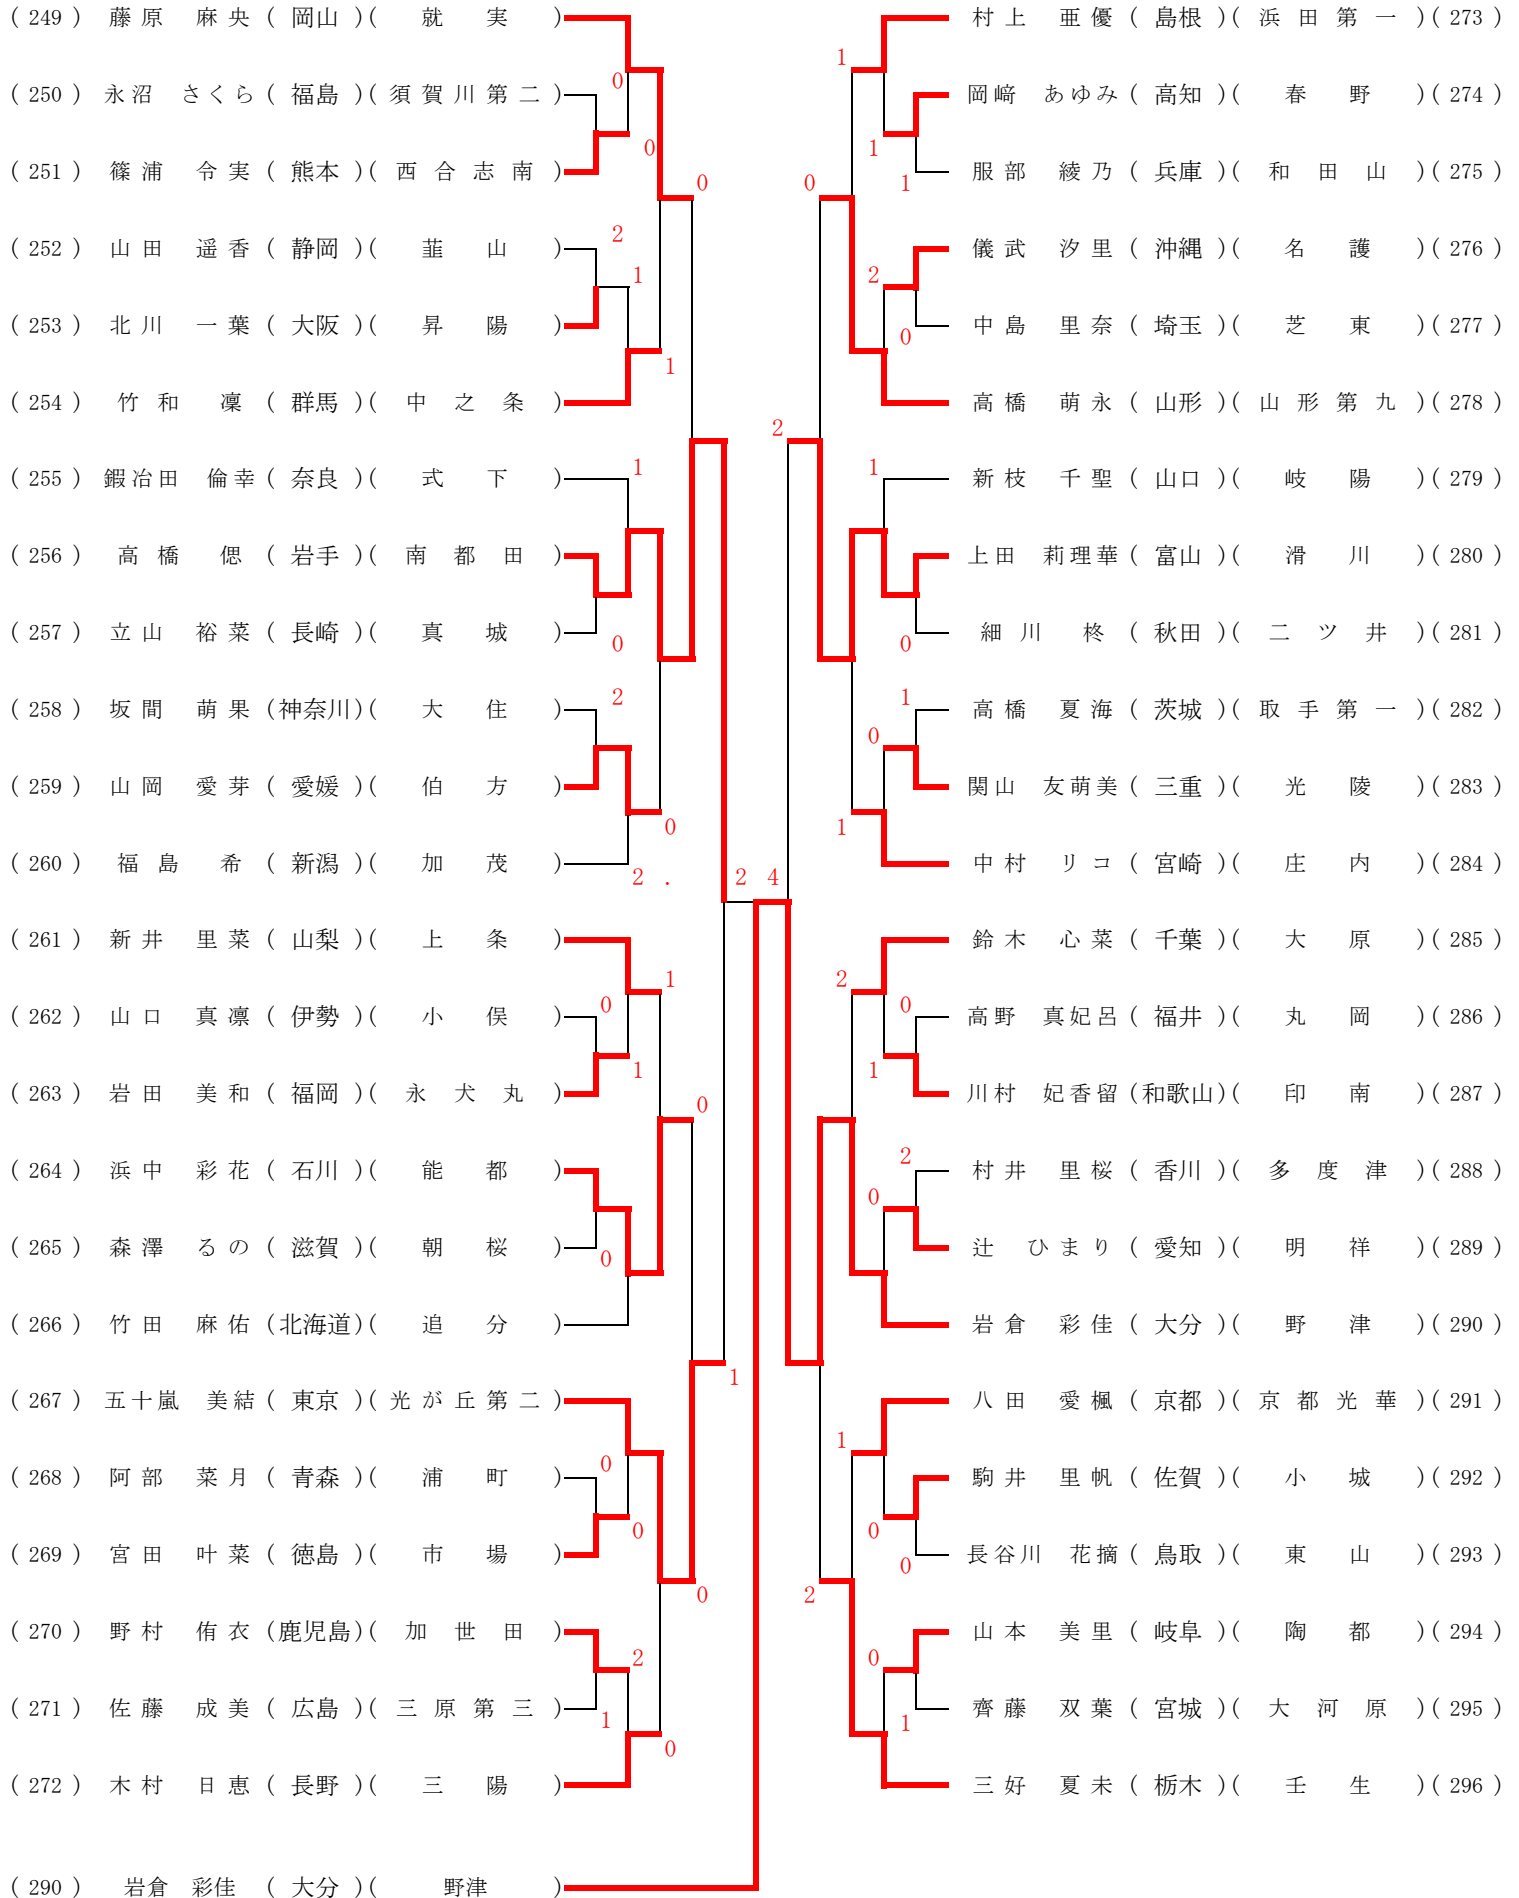

女子シングルス①

(201) 福田 千尋 (長崎)(諫早)	0	武田 美咲 (山形)(山形第一)(225)
(202) 高岡 星里 (香川)(豊中)	1	石井 日菜子 (佐賀)(小城)(226)
(203) 吉元 芽唯 (山梨)(明見)	0	星 佑奈 (栃木)(横川)(227)
(204) 井坂 美緒 (伊勢)(北浜)	0	戸田 多麻美 (福井)(三国)(228)
(205) 藤田 美桜 (滋賀)(朝桜)	2	芝田 朱里 (徳島)(市場)(229)
(206) 佐藤 天音 (青森)(平賀西)	2	松村 美空 (大阪)(昇陽)(230)
(207) 土屋 実莉 (神奈川)(大根)	1	鈴木 萌華 (茨城)(取手第一)(231)
(208) 黒木 美来 (島根)(大社)	1	江見 詩音 (山口)(福川)(232)
(209) 森島 奈菜 (奈良)(高田)	2	森 美咲 (三重)(松阪中部)(233)
(210) 山田 夕瑞季 (石川)(寺井)	0	佐々木 夏 (福岡)(和白)(234)
(211) 松原 七海 (大分)(武蔵)	0	大井 月葵 (富山)(城端)(235)
(212) 大友 紅実 (岐阜)(長森)	2	白鳥 和 (宮城)(南方)(236)
(213) 濱島 怜奈 (広島)(鈴峯女子)	0	白根 彩夏 (鳥取)(東山)(237)
(214) 酒井 菜穂 (静岡)(豊田)	1	河原 愛羽 (東京)(千代田女学園)(238)
(215) 南原 里音 (鹿児島)(国分)	1	山岡 鈴芽 (愛媛)(伯方)(239)
(216) 鎌田 美樹 (福島)(須賀川第二)	2	阪本 遥 (和歌山)(湯川)(240)
(217) 今泉 菜々 (群馬)(中之条)	2	小林 美郷 (新潟)(燕)(241)
(218) 片岡 美紗希 (兵庫)(和田山)	0	上野 未夢 (熊本)(有明)(242)
(219) 原田 美結 (北海道)(追分)	2	小茄子川 夏月 (秋田)(大曲)(243)
(220) 比嘉 りえ (沖縄)(名護)	1	安藤 杏華 (宮崎)(加納)(244)
(221) 下村 心優 (高知)(東中筋)	1	石川 奈美 (愛知)(明祥)(245)
(222) 榎本 優紗 (長野)(三陽)	1	高橋 莉々子 (千葉)(昭和学院)(246)
(223) 櫻井 由依 (岩手)(中野)	1	鈴木 陽菜 (京都)(白糸)(247)
(224) 西原 萌々子 (埼玉)(芝東)	2	徳永 栞波 (岡山)(山陽女子)(248)
		濱島 怜奈 (広島)(鈴峯女子)(213)

女子シングルス②

第28回 都道府県対抗全日本中学生ソフトテニス大会 (女子シングルス)

番号	選手名	学校名	県名	得点	選手名	学校名	県名	番号
----	-----	-----	----	----	-----	-----	----	----

【 準々決勝 】

201	福田 千尋	(諫早)	(長崎)	2 - 4 1 - 4 4 - 1 0 - 4	1 3	濱島 怜奈	(鈴峯女子)	(広島)	213
-----	-------	--------	--------	----------------------------------	--------	-------	----------	--------	-----