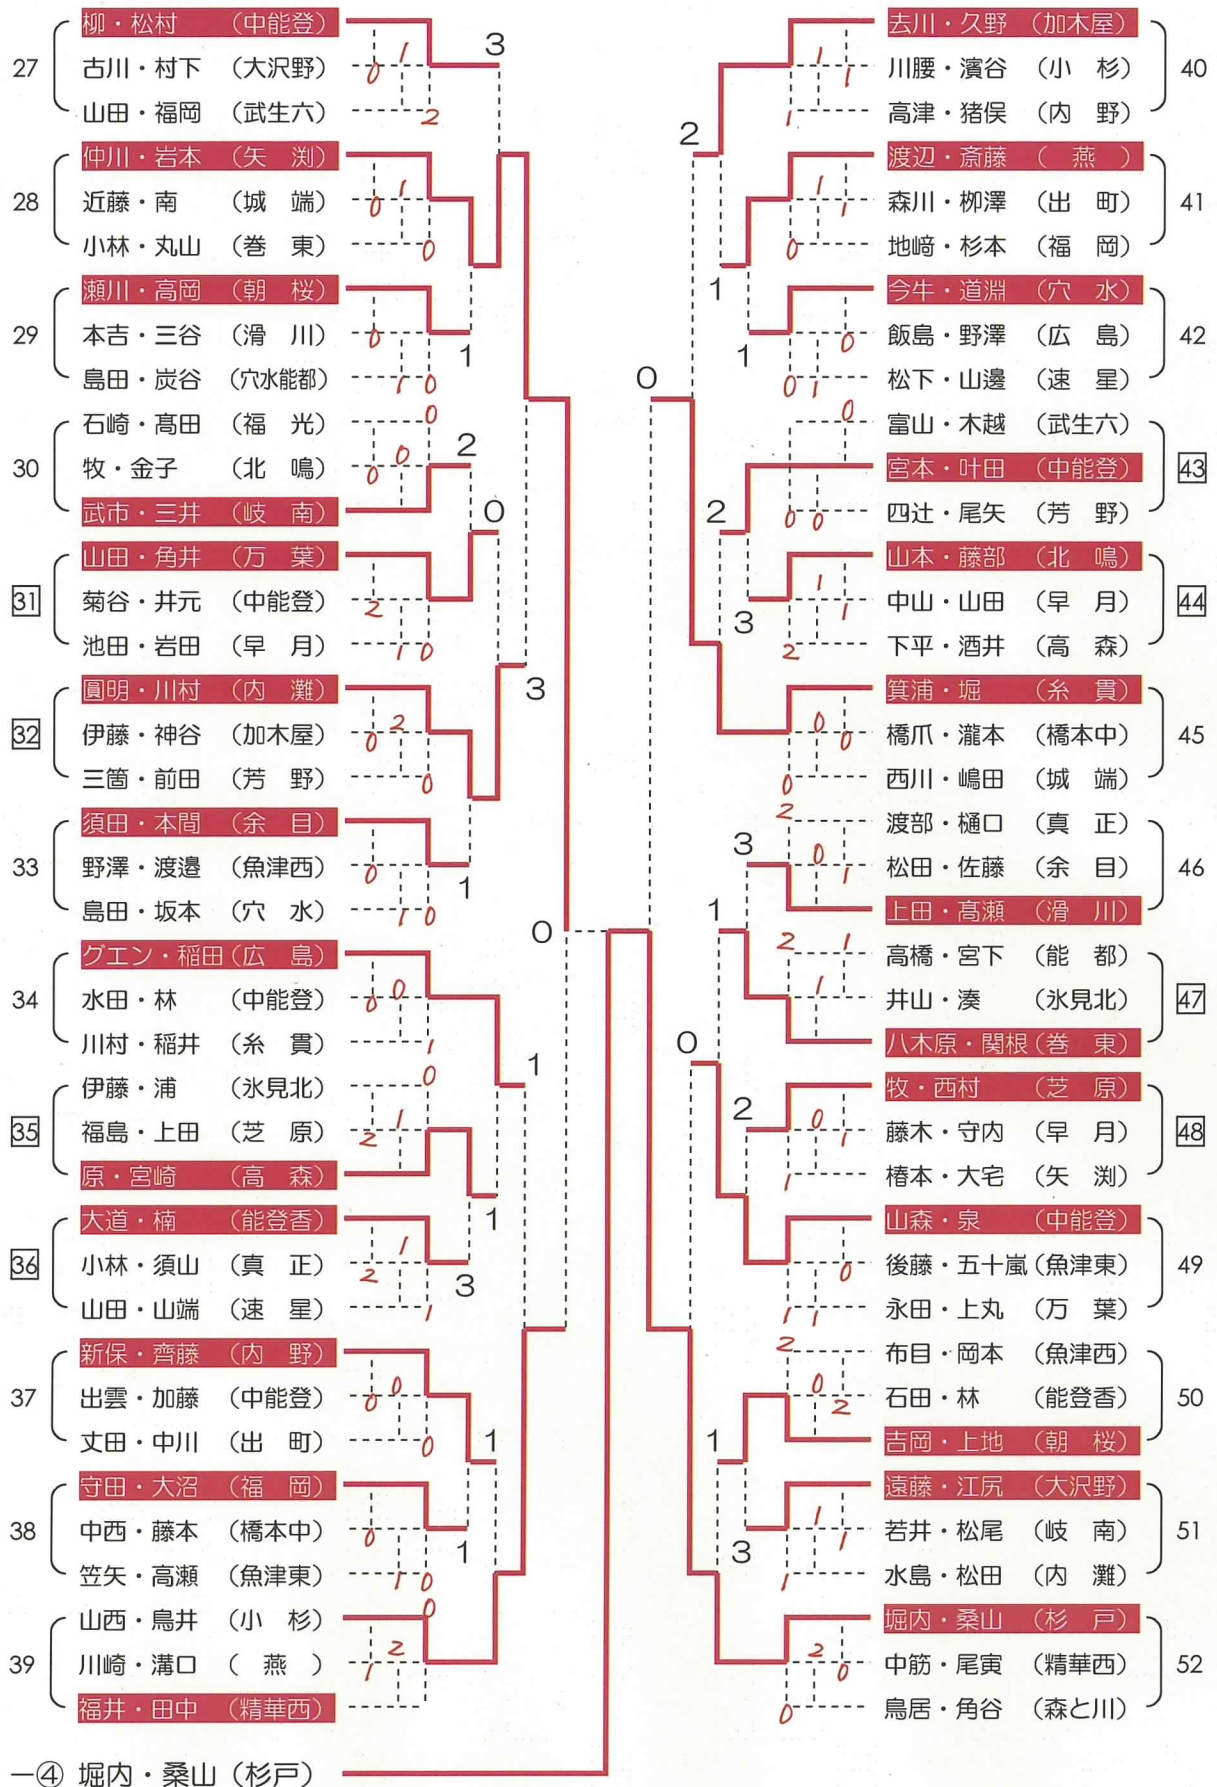

〈男子個人戦・組み合わせ ①〉

※ □ は前田コートで予選リーグを実施。

〈男子個人戦・組み合わせ ②〉

※ □ は前田コートで予選リーグを実施。

一④ 堀内・桑山 (杉戸)