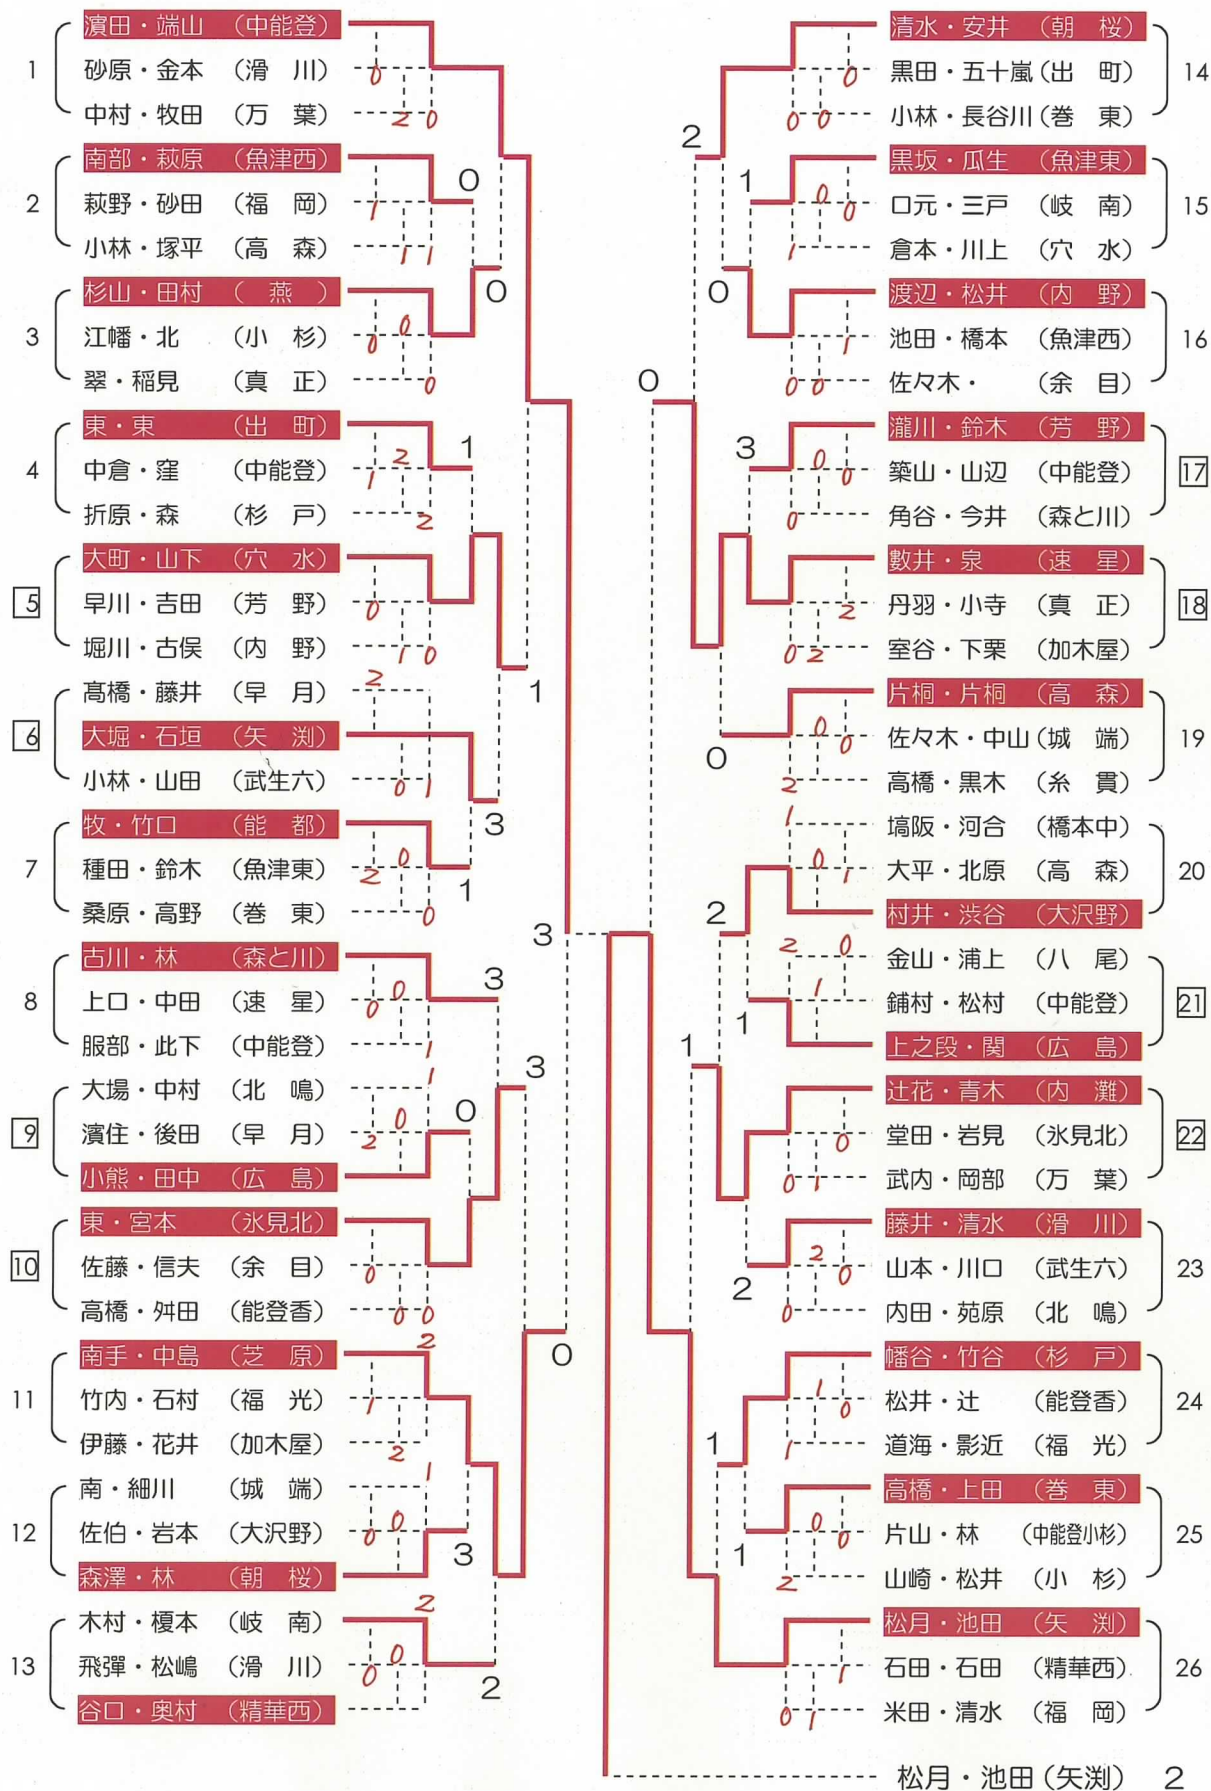

〈男子個人戦・組み合わせ ①〉

※ □ は前田コートで予選リーグを実施。

〈男子個人戦・組み合わせ ②〉

※ □ は前田コートで予選リーグを実施。

一④ 堀内・桑山 (杉戸)