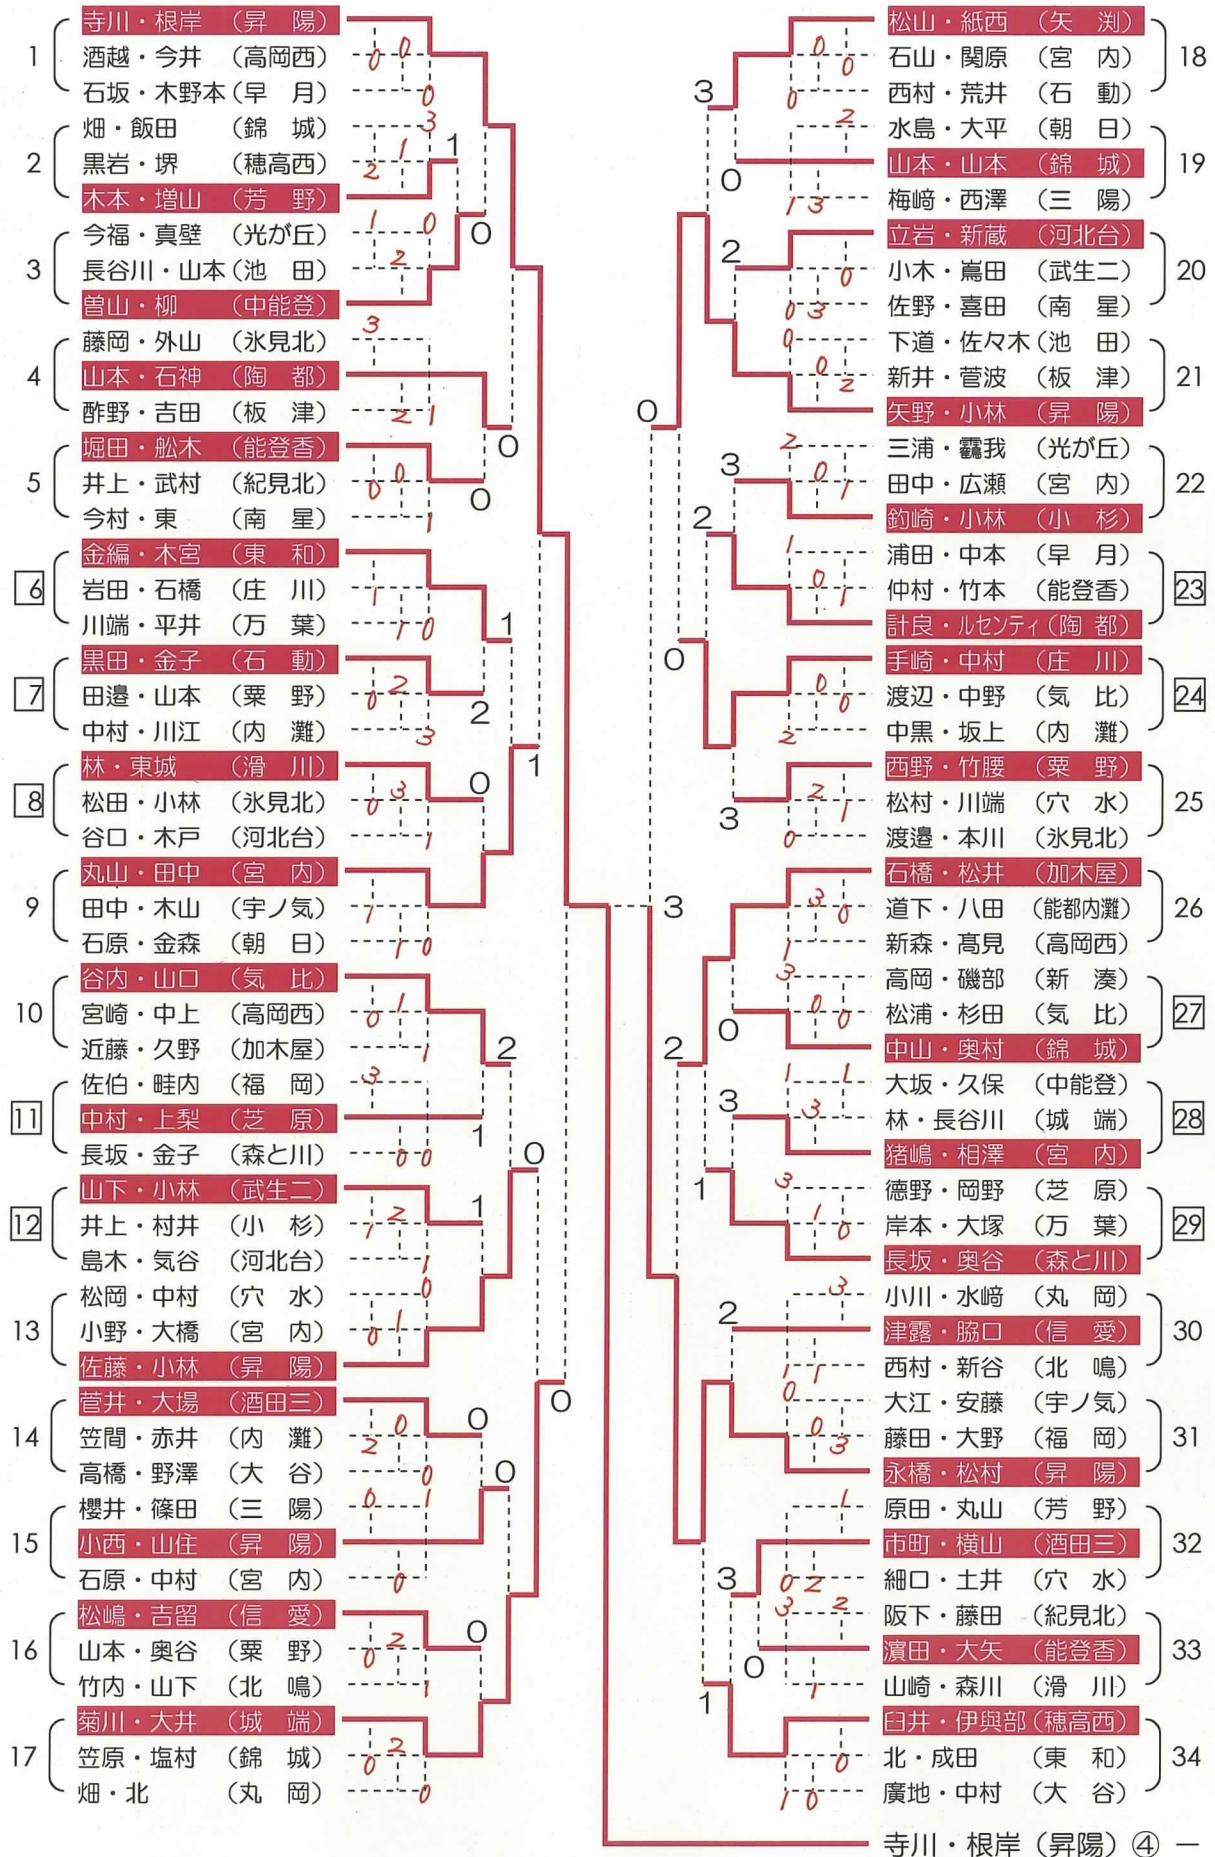

〈女子個人戦・組み合わせ ①〉

※ □ は前田コートで予選リーグを実施。

〈女子個人戦・組み合わせ ②〉

※ □ は前田コートで予選リーグを実施。