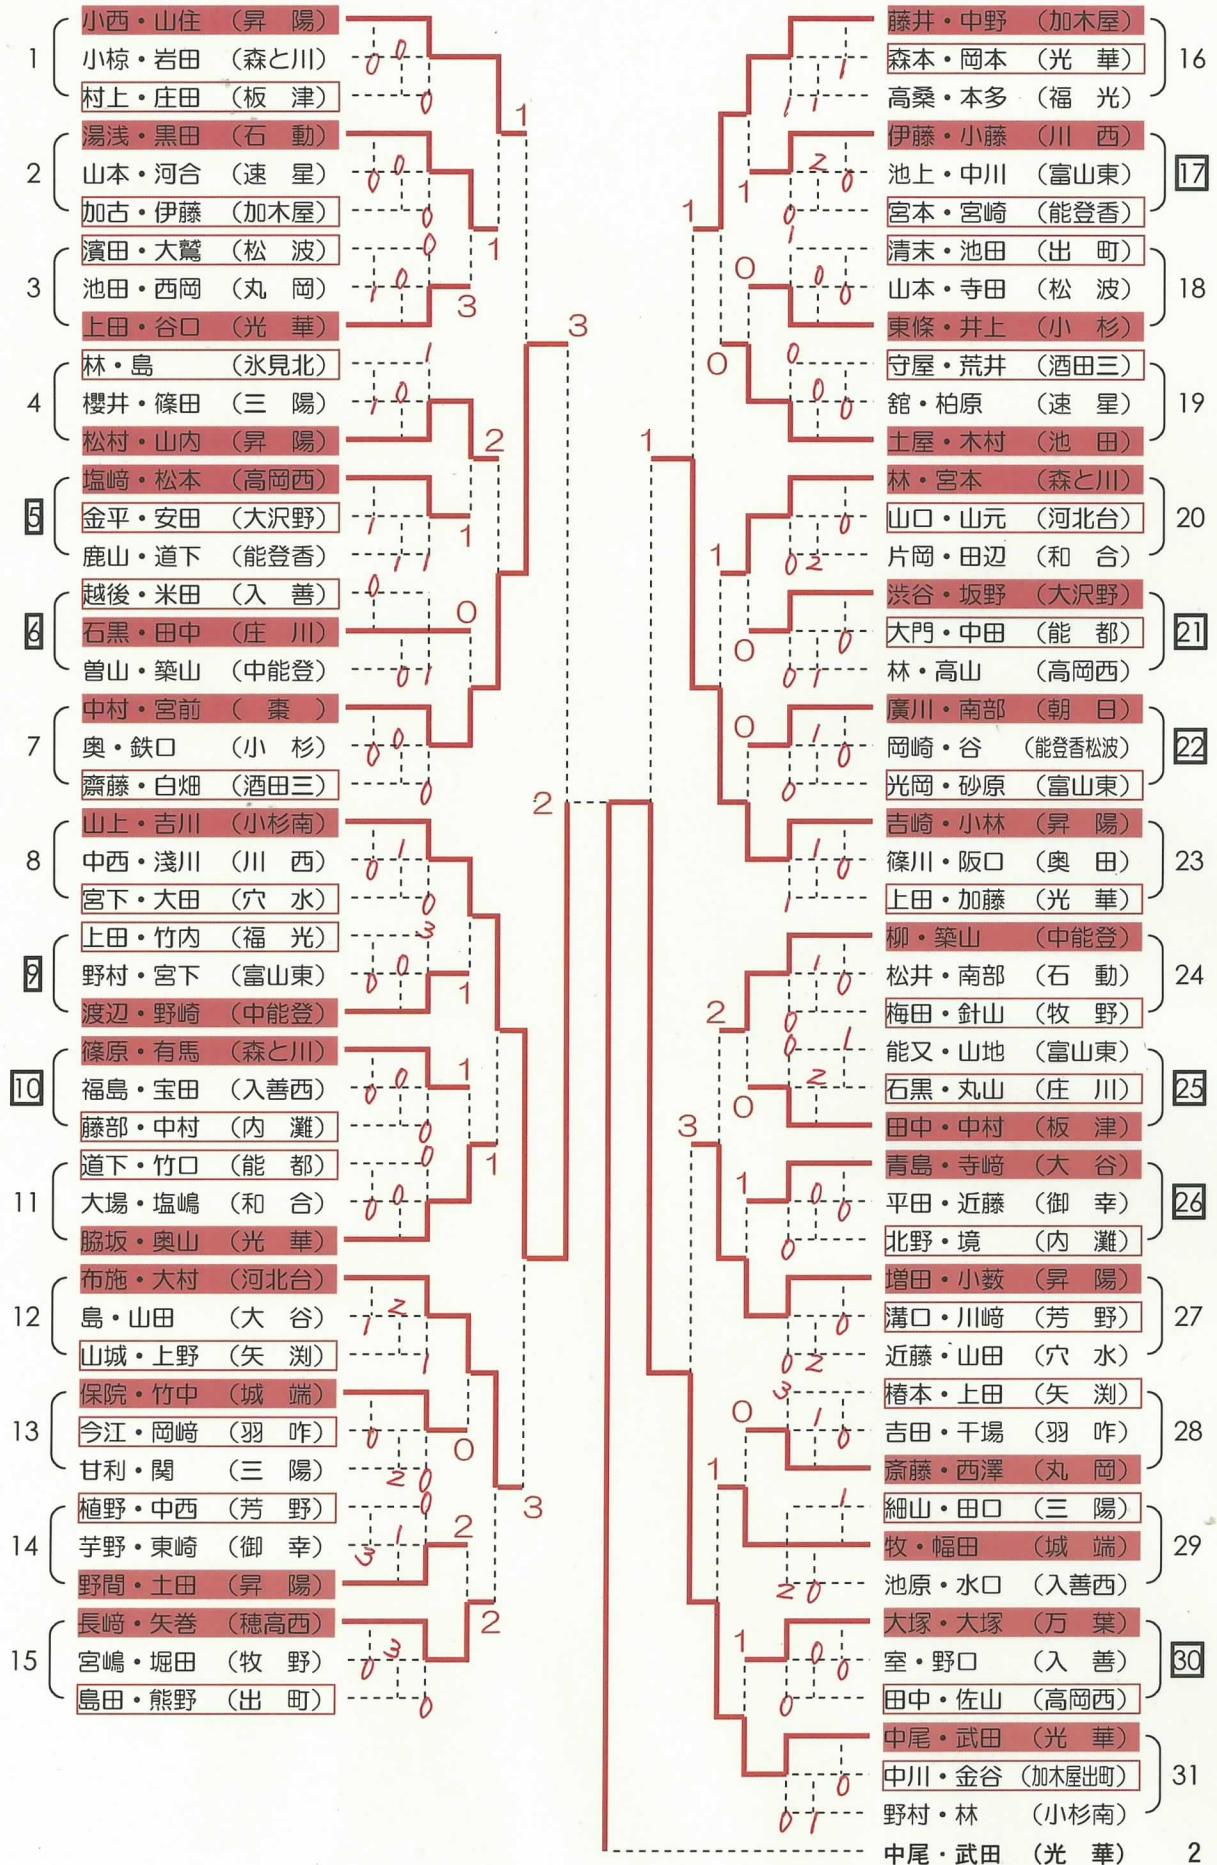

〈女子個人戦・結果 ①〉

※ □ は前田コートで予選リーグを実施。

〈女子個人戦・結果 ②〉

※ □ は前田コートで予選リーグを実施。

32	市町・横山 (酒田三)	0 0	森田・長谷川 (森と川)	0 0	48
	後藤・松田 (速星)	0 0	砂田・竹山 (小杉)	0 0	
	中山・峠 (石動)	0 0	中村・小坂 (御幸)	0 0	
33	出村・松本 (能登香)	0 0	水谷・本田 (奥田)	0 0	49
	越井・工藤 (高岡西)	0 2	堀江・林 (川西)	0 2	
	朝山・池田 (富山東)	1 1	南・石垣 (矢漕)	0 2	
34	福原・加藤 (加木屋)	0 1	高井・大橋 (牧野)	0 0	50
	斉藤・堀田 (出町)	0 1	水口・湯浅 (福光)	0 0	
	西村・寺澤 (光華)	0 1	小原・廣田 (能都)	0 0	
35	辻・大辻 (昇陽)	0 1	久野・粟津 (加木屋)	0 0	51
	作道・岩佐 (牧野)	0 1	保田・松永 (小杉南)	0 0	
	市岡・高野 (三陽)	0 0	安井・大釜 (昇陽)	0 0	
36	高野・宮越 (丸岡)	1 1	中西・山下 (光華)	1 0	52
	米田・川崎 (芳野)	1 0	北野・北 (能登香)	1 0	
	石川・金子 (森と川)	1 0	道嶋・佐藤 (速星)	1 0	
37	森・廣多 (入善西)	0 0	柿下・棗 (棗)	0 1	53
	堀田・加藤 (富山東)	0 0	樋・福田 (大谷)	0 1	
	弥田・井上 (中能登)	0 1	海老名・藤井 (富山東)	0 1	
38	中田・上川 (御幸)	0 2	瀬戸・古田 (板津)	0 0	54
	遠藤・山本 (大沢野)	0 0	大崎・高田 (高岡西)	0 0	
	飯川・高田 (高岡西)	0 0	東・江尻 (大沢野)	0 0	
39	西・瀧上 (矢漕)	1 3	曾山・久保 (中能登)	0 0	55
	道島・上野 (朝日)	1 3	石川・早瀬 (和合)	0 0	
	中野・井上 (松波)	1 1	鶴巻・今野 (酒田三)	0 1	
40	富永・村本 (昇陽)	0 0	児玉・乗原 (池田)	0 1	56
	山崎・金平 (板津)	0 0	長谷川・脇本 (城端)	0 2	
	吉田・安達 (福光)	0 0	福西・森 (昇陽)	0 2	
41	丸井・二口 (河北台)	0 1	松原・赤井 (内灘)	0 3	57
	小西・宮窪 (庄川)	0 1	野坂・井田 (入善西)	0 3	
	横山・高橋 (大谷)	0 1	蓮谷・向井 (石動)	0 1	
42	菅田・清都 (和合)	0 1	石橋・大居 (庄川)	0 0	58
	串田・川野 (高岡西)	0 1	牧野・竹内 (入善)	0 0	
	島田・表 (中能登)	0 2	岡田・大辻 (御幸)	0 1	
43	林・山本 (城端)	0 2	塚田・小倉 (三陽)	0 1	59
	傳田・塚田 (三陽)	0 2	田岸・和田 (松波)	0 1	
	山下・片川 (川西)	0 0	山室・森田 (光華)	0 1	
44	柴田・岡田 (光華)	0 2	浅川・臼井 (穂高西)	0 3	60
	八角・浅川 (棗)	0 2	深松・鹿熊 (朝日)	0 3	
	吉江・松田 (戸出)	0 1	岩井・岡島 (河北台)	0 1	
45	嶋垣・宮下 (能都)	0 3	橋場・坂井 (羽咋)	0 0	61
	森川・田中 (昇陽)	0 3	大谷・林 (矢漕)	0 0	
	譽田・北 (小杉南)	0 2	二塚・澤川 (芳野)	0 0	
46	不二井・高山 (穴水)	0 2	斉藤・向畑 (昇陽)	0 0	62
	神喰・OP (入善)	0 2	大野・小西 (出町)	0 0	
	長坂・日高 (森と川)	0 0	岡村・高山 (丸岡)	0 0	
47	小柴・浦山 (小杉)	0 0			
	北野・山田 (羽咋)	0 0			
	西村・大井 (奥田)	0 0			
④	市町・横山 (酒田三)				