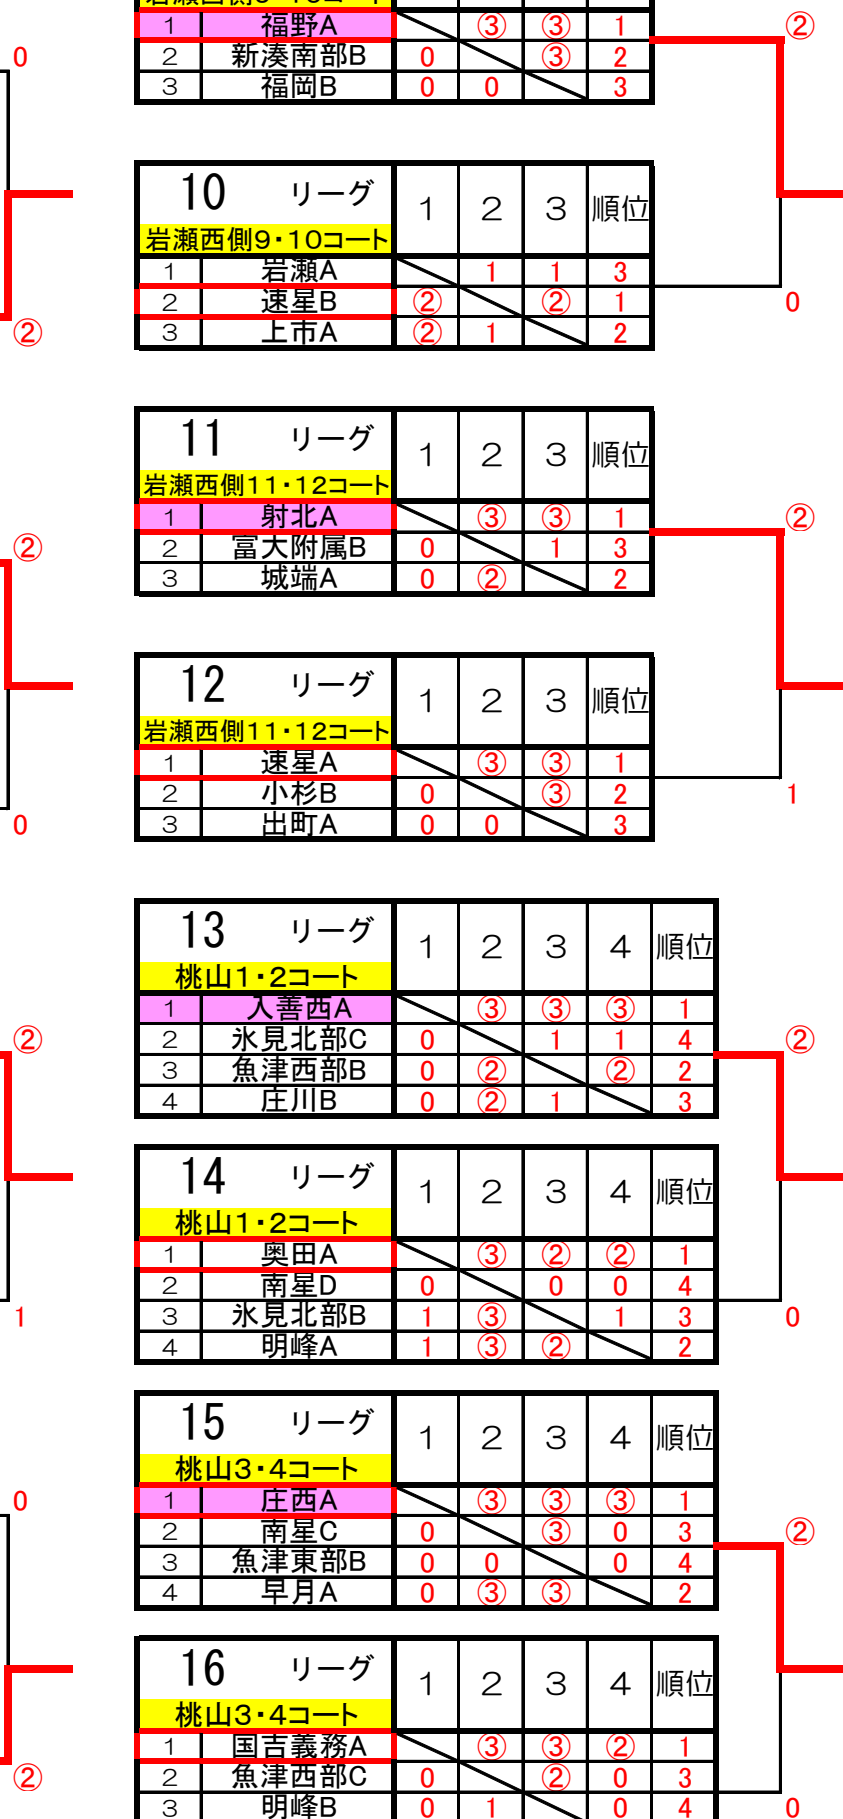

1 リーグ		1	2	3	4	順位
岩瀬西側1・2コート						
1	大沢野A		(3)	(2)	(3)	1
2	速星D	0		1	0	4
3	志貴野A	1	(2)		(2)	2
4	福岡A	0	(3)	1		3

2 リーグ		1	2	3	4	順位
岩瀬西側1・2コート						
1	和合A		(3)	(3)	(3)	1
2	富大附属C	0		0	0	4
3	滑川B	0	(3)		(2)	2
4	石動A	0	(3)	1		3

3 リーグ		1	2	3	4	順位
岩瀬西側3・4コート						
1	富山北部A		(3)	(3)	(3)	1
2	雄山C	0		1	0	4
3	岩瀬B	0	(2)		1	3
4	戸出A	0	(3)	(2)		2

4 リーグ		1	2	3	4	順位
岩瀬西側3・4コート						
1	滑川A		(3)	(2)	(2)	1
2	速星C	0		1	0	4
3	芳野A	1	(2)		1	3
4	福光A	1	(3)	(2)		2

5 リーグ		1	2	3	4	順位
岩瀬西側5・6コート						
1	新湊南部A		(3)	(2)	(2)	1
2	岩瀬C	0		1	1	4
3	藤ノ木A	1	(2)		(2)	2
4	高陵A	1	(2)	1		3

6 リーグ		1	2	3	4	順位
岩瀬西側5・6コート						
1	富大附属A		(3)	(3)	(2)	1
2	福光B	0		0	0	4
3	雄山B	0	(3)		1	3
4	上滝A	1	(3)	(2)		2

7 リーグ		1	2	3	4	順位
岩瀬西側7・8コート						
1	入善A		(2)	(2)	1	2
2	戸出B	1		(3)	0	3
3	高陵B	1	0		0	4
4	雄山A	(2)	(3)	(3)		1

8 リーグ		1	2	3	順位
岩瀬西側7・8コート					
1	D-clubA		(3)	(3)	1
2	大沢野B	0		(2)	2
3	小杉A	0	1		3

9 リーグ		1	2	3	順位
岩瀬西側9・10コート					
1	福野A		(3)	(3)	1
2	新湊南部B	0		(3)	2
3	福岡B	0	0		3

10 リーグ		1	2	3	順位
岩瀬西側9・10コート					
1	岩瀬A		1	1	3
2	速星B	(2)		(2)	1
3	上市A	(2)	1		2

11 リーグ		1	2	3	順位
岩瀬西側11・12コート					
1	射北A		(3)	(3)	1
2	富大附属B	0		1	3
3	城端A	0	(2)		2

12 リーグ		1	2	3	順位
岩瀬西側11・12コート					
1	速星A		(3)	(3)	1
2	小杉B	0		(3)	2
3	出町A	0	0		3

13 リーグ		1	2	3	4	順位
桃山1・2コート						
1	入善西A		(3)	(3)	(3)	1
2	氷見北部C	0		1	1	4
3	魚津西部B	0	(2)		(2)	2
4	庄川B	0	(2)	1		3

14 リーグ		1	2	3	4	順位
桃山1・2コート						
1	奥田A		(3)	(2)	(2)	1
2	南星D	0		0	0	4
3	氷見北部B	1	(3)		1	3
4	明峰A	1	(3)	(2)		2

15 リーグ		1	2	3	4	順位
桃山3・4コート						
1	庄西A		(3)	(3)	(3)	1
2	南星C	0		(3)	0	3
3	魚津東部B	0	0		0	4
4	早月A	0	(3)	(3)		2

16 リーグ		1	2	3	4	順位
桃山3・4コート						
1	国吉義務A		(3)	(3)	(2)	1
2	魚津西部C	0		(2)	0	3
3	明峰B	0	1		0	4
4	富山南部A	1	(3)	(3)		2