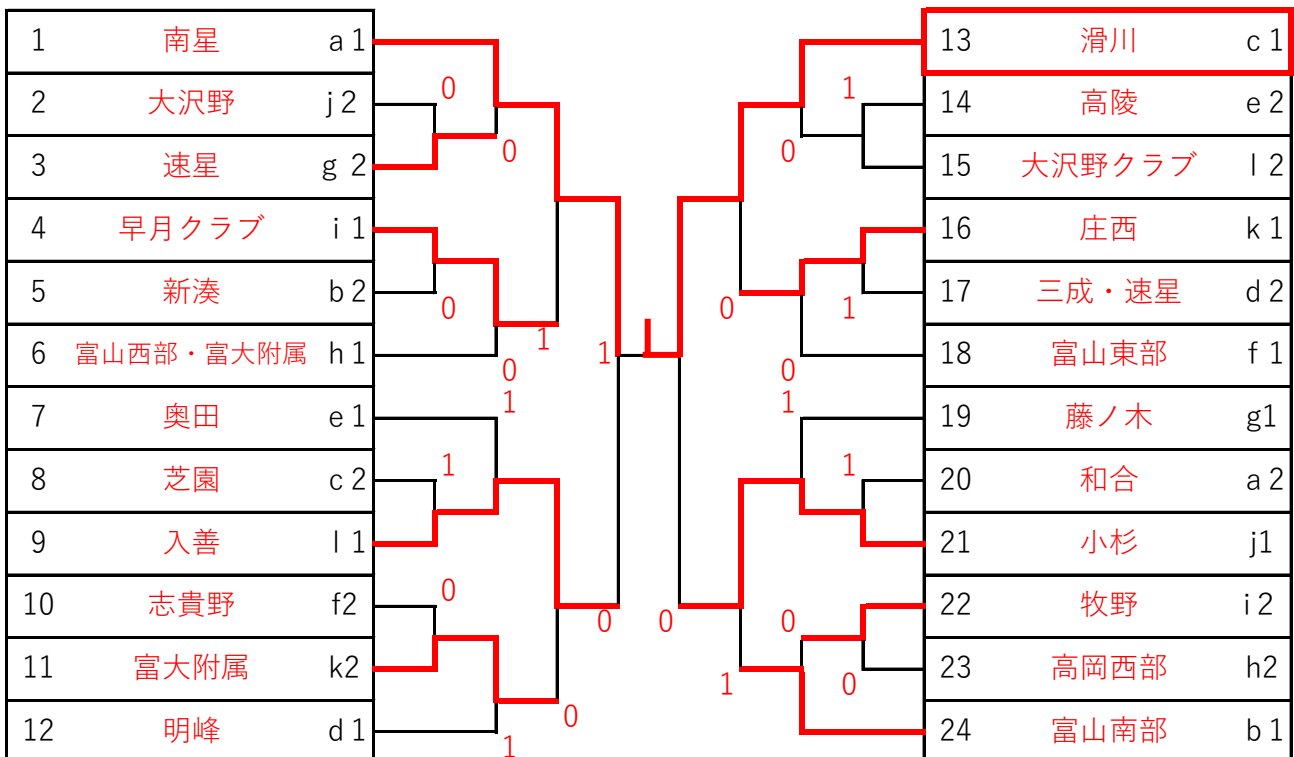

fリーグ		①	②	③	順
①	志貴野		1	②	2
②	富山東部	②		②	1
③	新庄	1	1		3

gリーグ		①	②	③	順
①	戸出		0	0	3
②	藤ノ木	③		③	1
③	速星	③	0		2

hリーグ		①	②	③	順
①	高岡西部		③	1	2
②	上市	0		1	3
③	富山西部・富大附属	②	②		1

iリーグ		①	②	③	順
①	牧野		0	②	2
②	早月クラブ	③		②	1
③	富山北部	1	1		3

jリーグ		①	②	③	順
①	小杉		③	②	1
②	魚津西部・奥田	0		1	3
③	大沢野	1	②		2

kリーグ		①	②	③	順
①	庄西		②	②	1
②	富大附属	1		③	2
③	岩瀬	1	0		3

lリーグ		①	②	③	順
①	出町		0	1	3
②	入善	③		②	1
③	大沢野クラブ	②	1		2

<女子B決勝トーナメント 組み合わせ>

3 決 入善②-0小杉