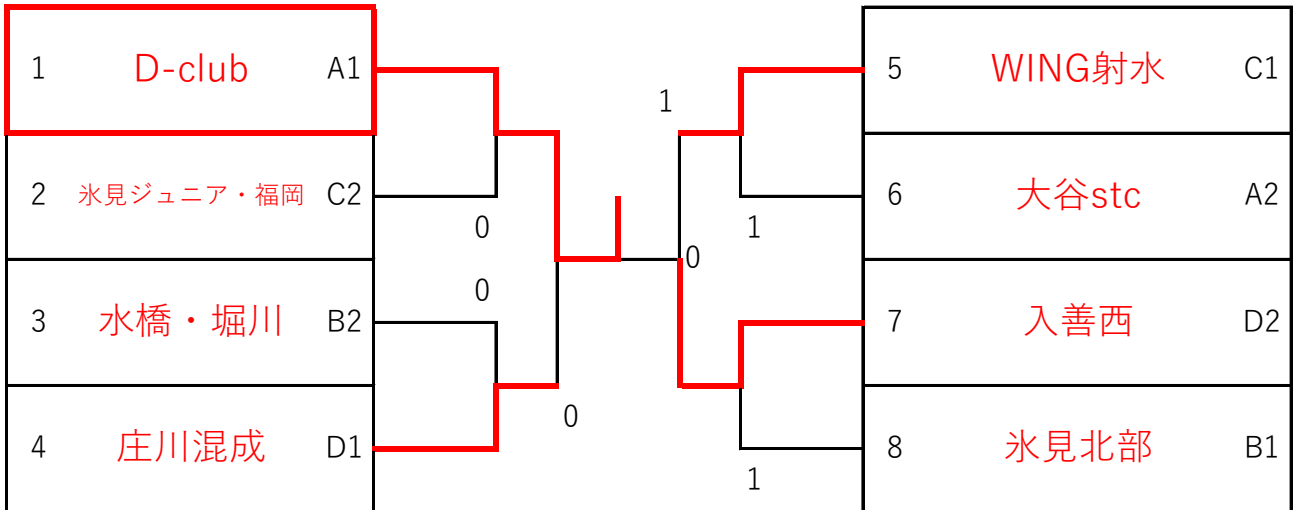

う リーグ		1	2	3	4	勝	順
う	1	滑川・黒部・入善Jr	1	③	②	2	2
	2	富大附属	②	③	②	3	1
	3	福岡	0	0	0	0	4
	4	城端スポーツ少年団	1	1	③	1	3

え リーグ		1	2	3	4	勝	順
え	1	WING射水	②	③	1	2	1
	2	入善西・明峰	1	1	②	1	3
	3	砺波SC	0	②	②	2	2
	4	ふれあい	②	1	1	1	4

男子Bトーナメント

<女子A予選リーグ 組み合わせ>

11月9日(土) コア

Aリーグ		①	②	③	④	順
①	D-club		③	③	③	1
②	高岡少年団	0		0	1	4
③	大谷stc	0	③		②	1
④	ふれあい	0	②	1		3

Bリーグ		①	②	③	④	順
①	氷見北部		③	③	②	1
②	おやべ少年団	0		②	1	3
③	城端少年団	0	1		1	4
④	水橋・堀川	1	②	②		2

Cリーグ		①	②	③	④	順
①	WING射水		③	②	②	1
②	大谷混成	0		0	0	4
③	砺波SC	1	③		1	3
④	氷見ジュニア・福岡	1	③	②		2

Dリーグ		①	②	③	④	順
①	庄川混成		②	③	③	1
②	入善西	1		②	②	2
③	木津	0	1		1	4
④	城端混成	0	1	②		3

<女子A決勝トーナメント 組み合わせ>

3 決 庄川混成②-1 WING射水

<女子B予選リーグ 組み合わせ>

11月9日(土) コア

aリーグ		①	②	③	④	順
①	南星		②	②	②	1
②	福光・吉江	1		1	②	4
③	雄山	1	②		1	3
④	和合	1	1	②		2