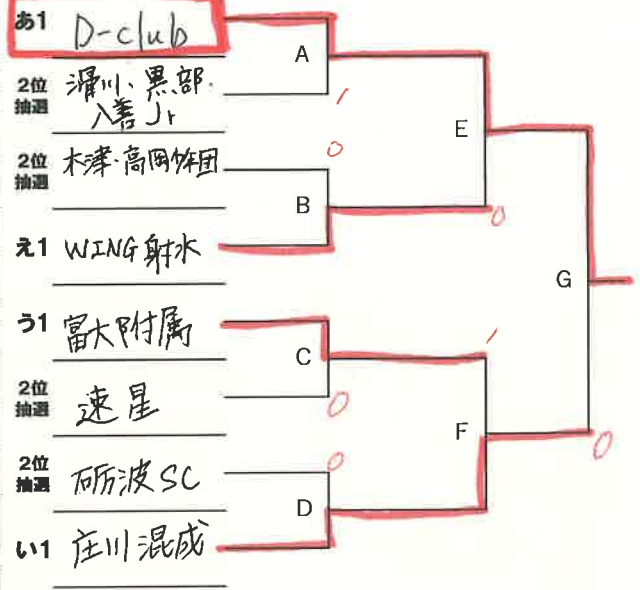

第32回ジュニアオープンソフトテニス一年生大会 (男子)

期日：令和6年11月9日 (土)

場所：岩瀬スポーツ公園

男子Aトーナメント

あ リーグ		1	2	3	4	勝	順
あ	1	D-club	③	③	③	3	1
	2	木津・高岡少年団	0	②	②	2	2
	3	水橋	0	1	②	1	3
	4	小杉	0	1	1	0	4

い リーグ		1	2	3	4	勝	順
い	1	庄川混成	③	②	②	3	1
	2	志貴野	0	1	0	0	4
	3	入善	1	②	0	1	3
	4	速星	1	③	③	2	2

う リーグ		1	2	3	4	勝	順
う	1	滑川・黒部・入善Jr	1	③	②	2	2
	2	富大附属	②	③	②	3	1
	3	福岡	0	0	0	0	4
	4	城端スポーツ少年団	1	1	③	1	3

え リーグ		1	2	3	4	勝	順
え	1	WING射水	②	③	1	2	1
	2	入善西・明峰	1	1	②	1	3
	3	砺波SC	0	②	②	2	2
	4	ふれあい	②	1	1	1	4

男子Bトーナメント

<女子A予選リーグ 組み合わせ>

11月9日(土) コア

Aリーグ		①	②	③	④	順
①	D-club		③	③	③	1
②	高岡少年団	0		0	1	4
③	大谷stc	0	③		②	1
④	ふれあい	0	②	1		3

Bリーグ		①	②	③	④	順
①	氷見北部		③	③	②	1
②	おやべ少年団	0		②	1	3
③	城端少年団	0	1		1	4
④	水橋・堀川	1	②	②		2

Cリーグ		①	②	③	④	順
①	WING射水		③	②	②	1
②	大谷混成	0		0	0	4
③	砺波SC	1	③		1	3
④	氷見ジュニア・福岡	1	③	②		2