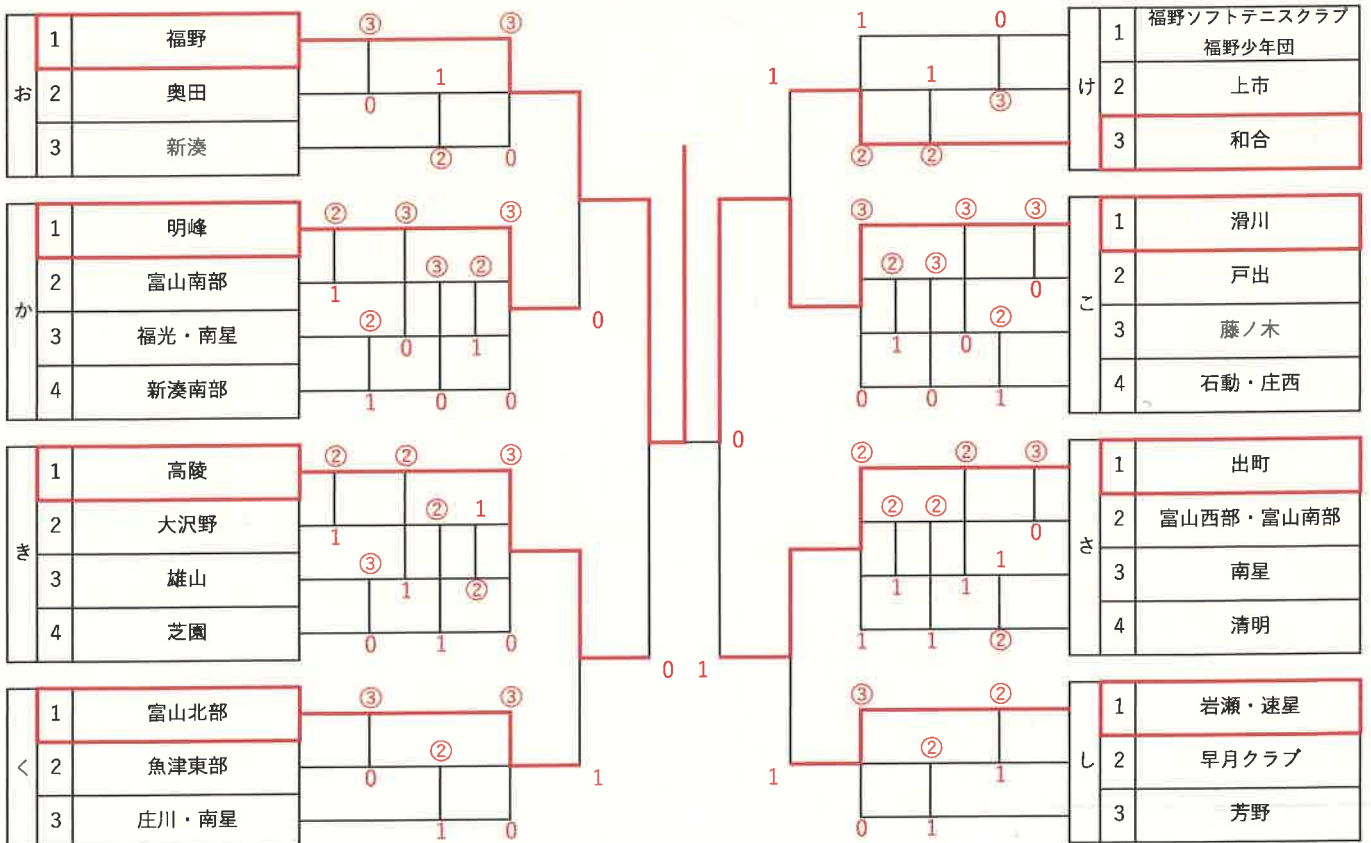

第32回ジュニアオープンソフトテニス一年生大会 (男子)

期日：令和6年11月9日 (土)

場所：岩瀬スポーツ公園

男子Aトーナメント

あ リーグ		1	2	3	4	勝	順
あ	1	D-club	③	③	③	3	1
	2	木津・高岡少年団	0	②	②	2	2
	3	水橋	0	1	②	1	3
	4	小杉	0	1	1	0	4

い リーグ		1	2	3	4	勝	順
い	1	庄川混成	③	②	②	3	1
	2	志貴野	0	1	0	0	4
	3	入善	1	②	0	1	3
	4	速星	1	③	③	2	2

う リーグ		1	2	3	4	勝	順
う	1	滑川・黒部・入善Jr	1	③	②	2	2
	2	富大附属	②	③	②	3	1
	3	福岡	0	0	0	0	4
	4	城端スポーツ少年団	1	1	③	1	3

え リーグ		1	2	3	4	勝	順
え	1	WING射水	②	③	1	2	1
	2	入善西・明峰	1	1	②	1	3
	3	砺波SC	0	②	②	2	2
	4	ふれあい	②	1	1	1	4

男子Bトーナメント

<女子A予選リーグ 組み合わせ>

11月9日(土) コア

Aリーグ		①	②	③	④	順
①	D-club		③	③	③	1
②	高岡少年団	0		0	1	4
③	大谷stc	0	③		②	1
④	ふれあい	0	②	1		3

Bリーグ		①	②	③	④	順
①	氷見北部		③	③	②	1
②	おやべ少年団	0		②	1	3
③	城端少年団	0	1		1	4
④	水橋・堀川	1	②	②		2

Cリーグ		①	②	③	④	順
①	WING射水		③	②	②	1
②	大谷混成	0		0	0	4
③	砺波SC	1	③		1	3
④	氷見ジュニア・福岡	1	③	②		2