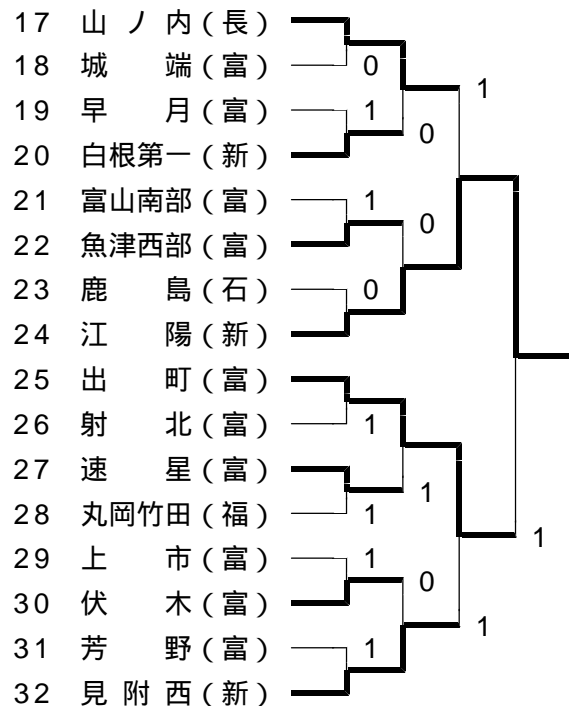

Dリーグ (7,8コート)				順
松川(長)				1
桜井(富)	0			2
伏木(富)	0	1		4
江陽(新)	1	1		3

Eリーグ (9,10コート)				順
三陽(長)				1
早月(富)	0		1 1	4
出町(富)	0		1	3
七尾東部(石)	1			2

Fリーグ (11,12コート)				順
御祓(石)				1
城端(富)	0		1 1	4
宮内(新)	0			2
丸岡竹田(福)	1		1	3

Gリーグ (13,14コート)				順
氷見北部(富)				1
上市(富)	0		0	3
鹿島(石)	0	0		4
城北(新)	0			2

Hリーグ (15,16コート)				順
穂高東(長)				1
見附西(新)	1		1	3
魚津西部(富)	0	1		4
鷓川 B(石)	1			2

決勝(1・2位)トーナメント

研修(3・4位)トーナメント

5月4日 個人戦試合結果

予選リーグ

あリーグ(小矢部A1)				順
道下・堂野(鶴川)				1
多宮・山崎(伏木)	0			2
古木・奥(上市)	0	1		3