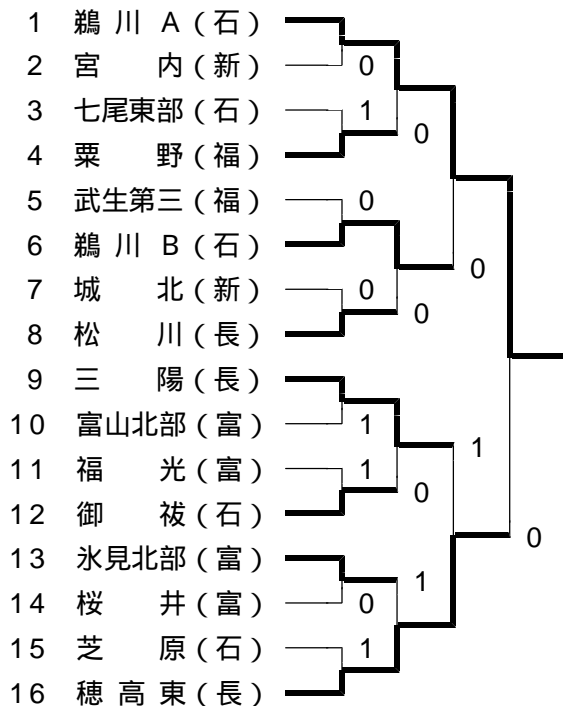

Dリーグ (7,8コート)				順
松川(長)				1
桜井(富)	0			2
伏木(富)	0	1		4
江陽(新)	1	1		3

Eリーグ (9,10コート)				順
三陽(長)				1
早月(富)	0		1 1	4
出町(富)	0		1	3
七尾東部(石)	1			2

Fリーグ (11,12コート)				順
御祓(石)				1
城端(富)	0		1 1	4
宮内(新)	0			2
丸岡竹田(福)	1		1	3

Gリーグ (13,14コート)				順
氷見北部(富)				1
上市(富)	0		0	3
鹿島(石)	0	0		4
城北(新)	0			2

Hリーグ (15,16コート)				順
穂高東(長)				1
見附西(新)	1		1	3
魚津西部(富)	0	1		4
鷓川 B(石)	1			2

決勝(1・2位)トーナメント

研修(3・4位)トーナメント

5月4日 個人戦試合結果

予選リーグ

あリーグ(小矢部A1)				順
道下・堂野(鶴川)				1
多宮・山崎(伏木)	0			2
古木・奥(上市)	0	1		3